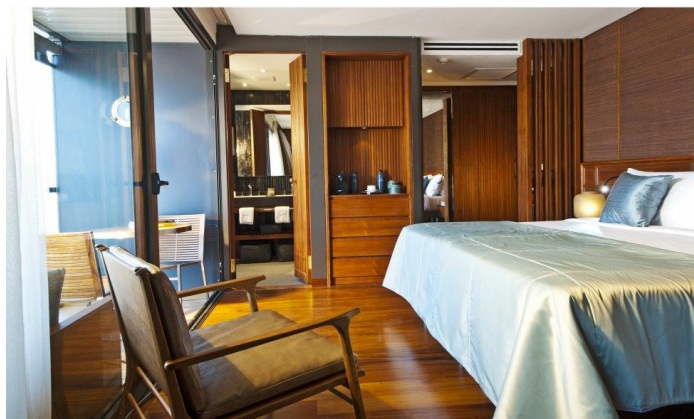

バルコニーなしスイート

バルコニー付きスイート

デザインスイート DESIGN SUITES

デザインスイート バルコニーなし
ダブルベッドのセットアップ

ツインベッドのセットアップ

デザインスイート バルコニー付き
ダブルベッドのセットアップ

コネクティングルーム

スイートの仕様

コネクティングスイート

大家族のお客様や、究極のラグジュアリーをお求めのお客様には、よりプライベートな空間を確保できるインターコネクティング・スイートがおすすめです。

アクア・メコンの 20 室のデザインスイートのうち 8 室は、スライドドアで 4 組のインターコネクティング・スイートとして利用することが可能です。各スイートには最大 6 名様までご宿泊いただけますが、船の定員によりお断りする場合があります。

究極のロマンティッククルーズをお楽しみいただくために、スイートルームの 1 室をリビングルームとして、もう 1 室をカリフォルニアキングのベッドを備えたマスターベッドルームとしてご利用いただくことも可能です。2 人用バスルームと、アクア・メコンの 60 m²の壮大さをお楽しみください。