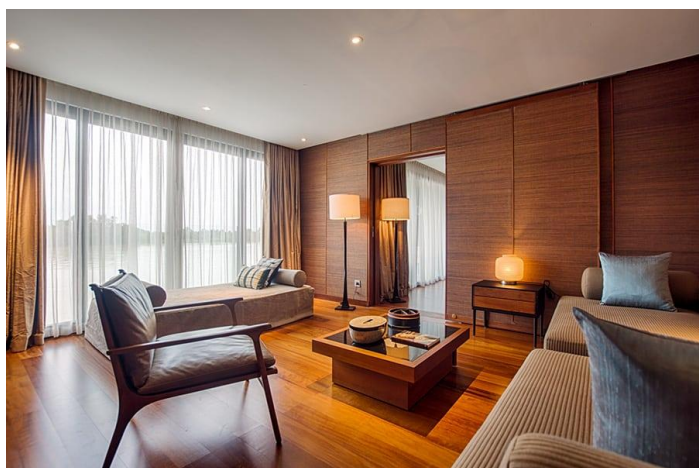

バルコニーなしスイート

バルコニー付きスイート

デザインスイート DESIGN SUITES

デザインスイート バルコニーなし
ダブルベッドのセットアップ

ツインベッドのセットアップ

デザインスイート バルコニー付き
ダブルベッドのセットアップ

コネクティングルーム

スイートの仕様

コネクティングスイート

大家族のお客様や、究極のラグジュアリーをお求めのお客様には、よりプライベートな空間を確保できるインターコネクティング・スイートがおすすめです。

アクア・メコンの 20 室のデザインスイートのうち 8 室は、スライドドアで 4 組のインターコネクティング・スイートとして利用することが可能です。各スイートには最大 6 名様までご宿泊いただけますが、船の定員によりお断りする場合があります。

究極のロマンティッククルーズをお楽しみいただくために、スイートルームの 1 室をリビングルームとして、もう 1 室をカリフォルニアキングのベッドを備えたマスターベッドルームとしてご利用いただくことも可能です。2 人用バスルームと、アクア・メコンの 60 m²の壮大さをお楽しみください。