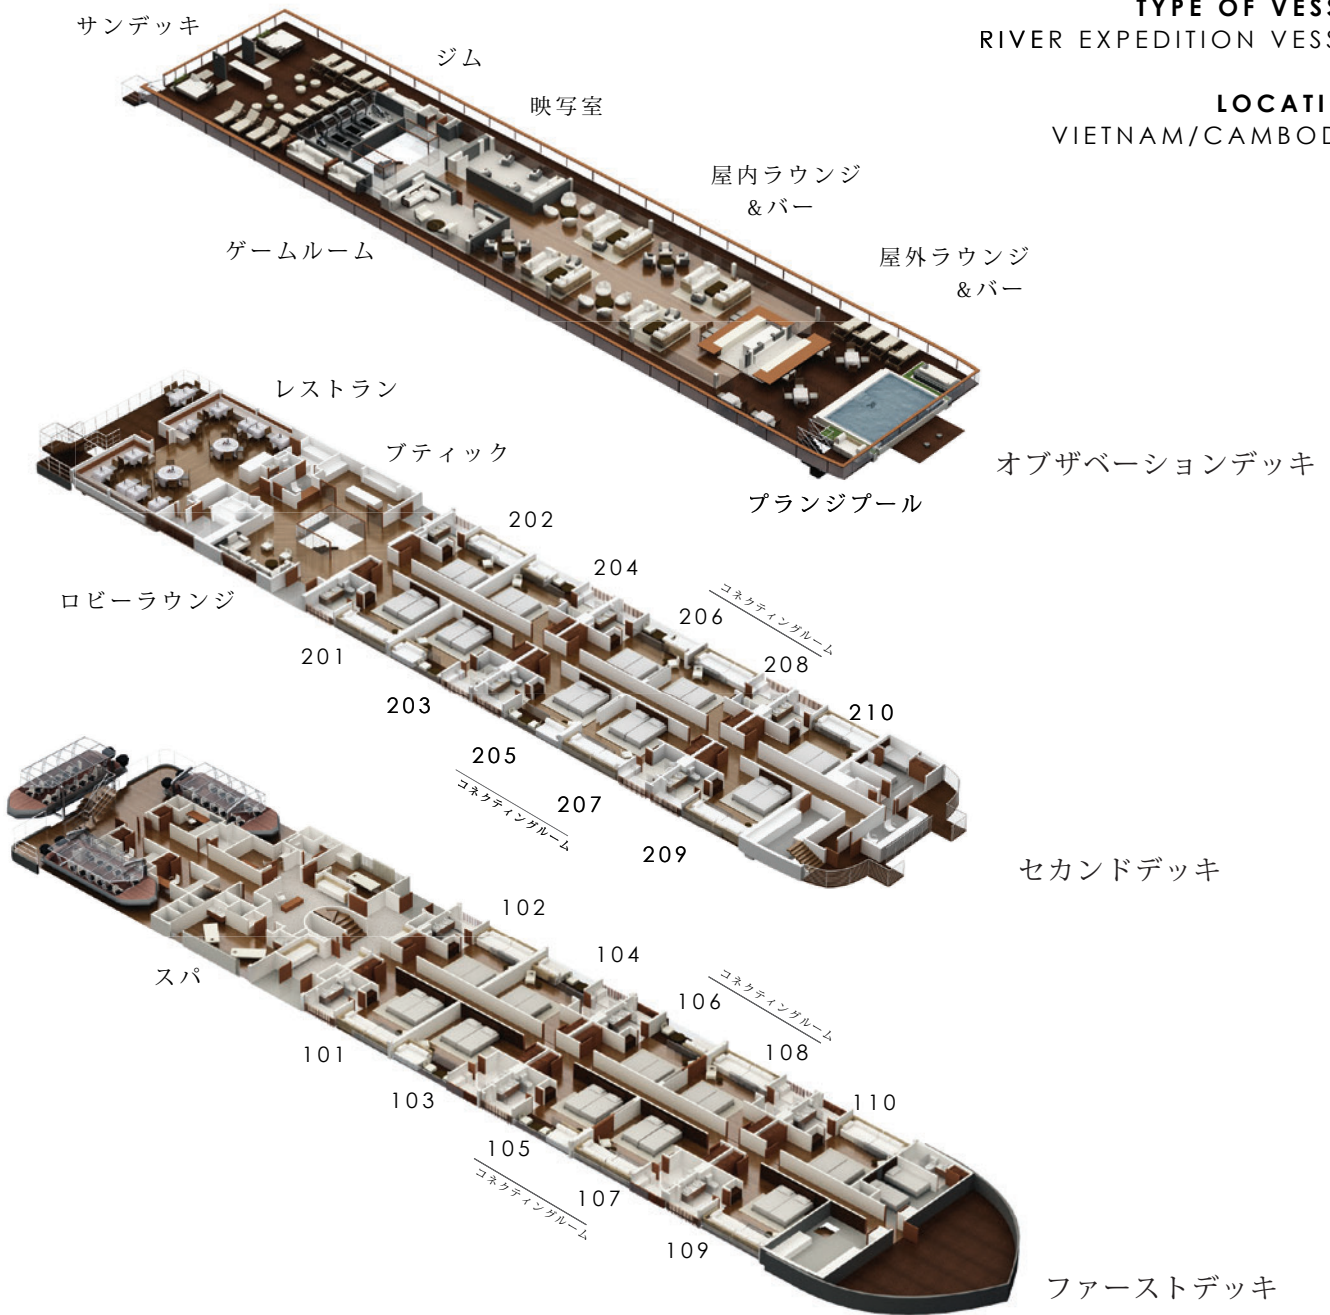

デッキプラン DECK PLAN

OWNER/OPERATOR
AQUA EXPEDITIONS

TYPE OF VESSEL
RIVER EXPEDITION VESSEL

LOCATION
VIETNAM/CAMBODIA

コネクティングルーム

105 & 107 106 & 108
205 & 207 206 & 208

バルコニー付きスイート

103, 104, 105, 106,
203, 204, 205, 206

バルコニーなしスイート

バルコニー付きスイート

デザインスイート DESIGN SUITES

デザインスイート バルコニーなし
ダブルベッドのセットアップ

ツインベッドのセットアップ

デザインスイート バルコニー付き
ダブルベッドのセットアップ

コネクティングルーム

スイートの仕様

コネクティングスイート

大家族のお客様や、究極のラグジュアリーをお求めのお客様には、よりプライベートな空間を確保できるインターコネクティング・スイートがおすすめです。

アクア・メコンの 20 室のデザインスイートのうち 8 室は、スライドドアで 4 組のインターコネクティング・スイートとして利用することが可能です。各スイートには最大 6 名様までご宿泊いただけますが、船の定員によりお断りする場合があります。