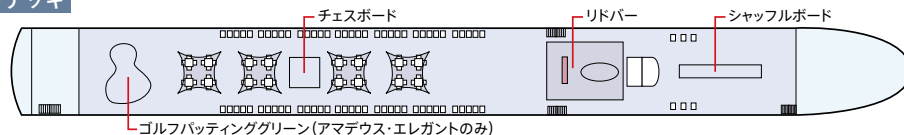

MSアマデウス・ブリリアント / MSアマデウス・エレガント

MS AMADEUS BRILLIANT / MS AMADEUS ELEGANT

■ シップデータ

- ・建造：2011年(MSアマデウス・ブリリアント)
：2010年(MSアマデウス・エレガント)
- ・船籍：ドイツ
- ・総トン数：1,566トン
- ・乗客定員：150名
- ・乗組員数：約40人
- ・客室：ステートルーム数 68室
：スイート数 8室

■ 客室アメニティ

● 全室共通

ダブルまたはツインベッド、薄型TV、クローゼット、エアコン(調節可能)、洗面台、シャワー、トイレ、ヘアドライヤー、電話、金庫

・アマデウススイート(22㎡)

Suite

ミニバー、バスローブ、フレンチバルコニー(開閉可)、バスタブ(アマデウス・エレガントのみ)

・ステートルーム(15㎡)

A-1 B-1 B-4

フレンチバルコニー(開閉可)

・ステートルーム(15㎡)(10㎡)

C-1 C-4 C-SNG

小窓(開閉可)

サンデッキ

モーザルトデッキ

シュトラウスデッキ

ハイドンデッキ