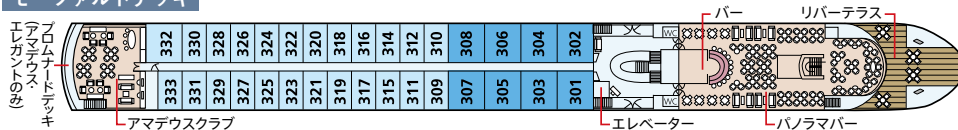

■ 客室アメニティ

● 全室共通

ダブルまたはツインベッド、薄型TV、クローゼット、エアコン(調節可能)、洗面台、シャワー、トイレ、ヘアドライヤー、電話、金庫

・アマデウススイート(22㎡)

Suite

ミニバー、バスローブ、フレンチバルコニー(開閉可)、バスタブ(アマデウス・エレガントのみ)

・ステートルーム(15㎡)

A-1 B-1 B-4

フレンチバルコニー(開閉可)

・ステートルーム(15㎡)(10㎡)

C-1 C-4 C-SNG

小窓(開閉可)

サンデッキ

モーザルトデッキ

シュトラウスデッキ

ハイドンデッキ

Suite モーザルトデッキ

A-1 モーザルトデッキ

B-1 シュトラウスデッキ

B-4 シュトラウスデッキ

C-1 ハイドンデッキ

C-4 ハイドンデッキ

C-SNG ハイドンデッキ
(シングルキャビン)

アマデウススイート