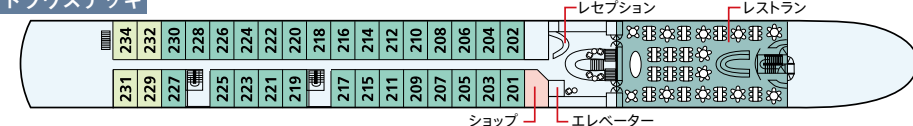

MSアマデウス・ブリリアント / MSアマデウス・エレガント

MS AMADEUS BRILLIANT / MS AMADEUS ELEGANT

■ シップデータ

- ・建造：2011年(MSアマデウス・ブリリアント)
：2010年(MSアマデウス・エレガント)
- ・船籍：ドイツ
- ・総トン数：1,566トン
- ・乗客定員：150名
- ・乗組員数：約40人
- ・客室：ステートルーム数 68室
：スイート数 8室

■ 客室アメニティ

● 全室共通

ダブルまたはツインベッド、薄型TV、クローゼット、エアコン(調節可能)、洗面台、シャワー、トイレ、ヘアドライヤー、電話、金庫

・アマデウススイート(22㎡)

Suite

ミニバー、バスローブ、フレンチバルコニー(開閉可)、バスタブ(アマデウス・エレガントのみ)

・ステートルーム(15㎡)

A-1 B-1 B-4

フレンチバルコニー(開閉可)

・ステートルーム(15㎡)(10㎡)

C-1 C-4 C-SNG

小窓(開閉可)

サンデッキ

モーザルトデッキ

シュトラウスデッキ

ハイドンデッキ

Suite モーザルトデッキ

A-1 モーザルトデッキ

B-1 シュトラウスデッキ

B-4 シュトラウスデッキ

C-1 ハイドンデッキ

C-4 ハイドンデッキ

C-SNG ハイドンデッキ
(シングルキャビン)

アマデウススイート