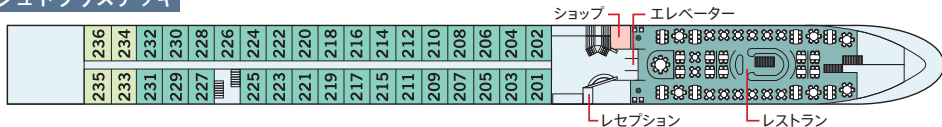

2020年 就航

MSアマデウス・インペリアル / MSアマデウス・シルバーⅢ / MSアマデウス・シルバーⅡ

MS AMADEUS IMPERIAL / MS AMADEUS SILVER Ⅲ / MS AMADEUS SILVER Ⅱ

■ シップデータ

- ・建造：2020年(MSアマデウス・インペリアル)
：2016年(MSアマデウス・シルバーⅢ)
：2015年(MSアマデウス・シルバーⅡ)
- ・船籍：ドイツ
- ・総トン数：2,700トン
- ・乗客定員：168名
- ・乗組員数：約46人
- ・客室：ステートルーム数 72室
：スイート数 12室

ミニバー、ドロップダウン・パノラミックウィンドウ(開閉可)

■ ステートルーム (16㎡)

C-1 C-4

小窓(開閉不可)

(コネクティングルーム:107/109、111/115、117/119) *シルバーⅡにはコネクティングルームはありません。

サンデッキ

モーツァルトデッキ

シュトラウスデッキ

ハイドンデッキ

Suite

A-1 モーツァルトデッキ

B-1 シュトラウスデッキ

B-4 シュトラウスデッキ

C-1 ハイドンデッキ

C-4 ハイドンデッキ

アマデウススイート