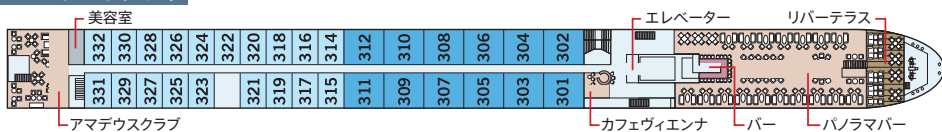

2020年 就航

MSアマデウス・インペリアル / MSアマデウス・シルバーⅢ / MSアマデウス・シルバーⅡ

MS AMADEUS IMPERIAL / MS AMADEUS SILVER Ⅲ / MS AMADEUS SILVER Ⅱ

■ シップデータ

- ・建造：2020年(MSアマデウス・インペリアル)
：2016年(MSアマデウス・シルバーⅢ)
：2015年(MSアマデウス・シルバーⅡ)
- ・船籍：ドイツ
- ・総トン数：2,700トン
- ・乗客定員：168名
- ・乗組員数：約46人
- ・客室：ステートルーム数 72室
：スイート数 12室

■ 客室アメニティ

● 全室共通

ダブルまたはツインベッド、薄型TV、ウォークインクローゼット、エアコン(調節可能)、洗面台、シャワー、トイレ、ヘアドライヤー、電話、金庫

■ アマデウススイート (26.4㎡)

Suite

ミニバー、パスロープ、屋外バルコニー(開閉可)

■ ステートルーム (17.5㎡)

A-1 B-1 B-4

ミニバー、ドロップダウン・パノラミックウィンドウ(開閉可)

■ ステートルーム (16㎡)

C-1 C-4

小窓(開閉不可)

(コネクティングルーム:107/109、111/115、117/119) *シルバーⅡにはコネクティングルームはありません。

サンデッキ

モーツァルトデッキ

シュトラウスデッキ

ハイドンデッキ

Suite

A-1 モーツァルトデッキ

B-1 シュトラウスデッキ

B-4 シュトラウスデッキ

C-1 ハイドンデッキ

C-4 ハイドンデッキ

アマデウススイート