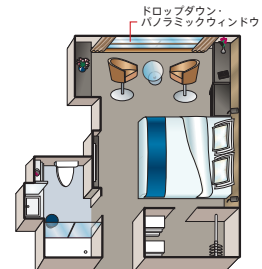

■ 客室アメニティ

● 全室共通

ダブルまたはツインベッド、薄型TV、ウォークインクローゼット、エアコン(調節可能)、洗面台、シャワー、トイレ、ヘアドライヤー、電話、金庫

■ アマデウススイート (26.4㎡)

Suite

ミニバー、パスロープ、屋外バルコニー(開閉可)

■ ステートルーム (17.5㎡)

A-1 B-1 B-4

ミニバー、ドロップダウン・パノラミックウィンドウ(開閉可)

■ ステートルーム (16㎡)

C-1 C-4

小窓(開閉不可)

(コネクティングルーム:107/109、111/115、117/119) *シルバーⅡにはコネクティングルームはありません。

サンデッキ

モーツァルトデッキ

シュトラウスデッキ

ハイドンデッキ

Suite

A-1 モーツァルトデッキ

B-1 シュトラウスデッキ

B-4 シュトラウスデッキ

C-1 ハイドンデッキ

C-4 ハイドンデッキ

アマデウススイート

ステートルーム