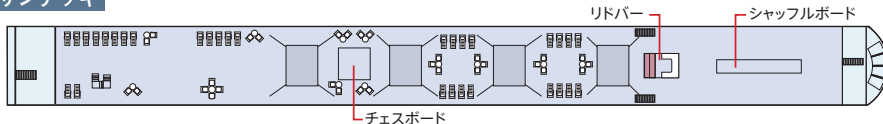

2020年 就航

MSアマデウス・インペリアル / MSアマデウス・シルバーⅢ / MSアマデウス・シルバーⅡ

MS AMADEUS IMPERIAL / MS AMADEUS SILVER Ⅲ / MS AMADEUS SILVER Ⅱ

■ シップデータ

- ・建造：2020年(MSアマデウス・インペリアル)
：2016年(MSアマデウス・シルバーⅢ)
：2015年(MSアマデウス・シルバーⅡ)
- ・船籍：ドイツ
- ・総トン数：2,700トン
- ・乗客定員：168名
- ・乗組員数：約46人
- ・客室：ステートルーム数 72室
：スイート数 12室

■ 客室アメニティ

● 全室共通

ダブルまたはツインベッド、薄型TV、ウォークインクローゼット、エアコン(調節可能)、洗面台、シャワー、トイレ、ヘアドライヤー、電話、金庫

■ アマデウススイート (26.4㎡)

Suite

ミニバー、パスロープ、屋外バルコニー(開閉可)

■ ステートルーム (17.5㎡)

A-1 B-1 B-4

ミニバー、ドロップダウン・パノラミックウィンドウ(開閉可)

■ ステートルーム (16㎡)

C-1 C-4

小窓(開閉不可)

(コネクティングルーム:107/109、111/115、117/119) *シルバーⅡにはコネクティングルームはありません。

サンデッキ

モーツァルトデッキ

シュトラウスデッキ

ハイドンデッキ

Suite

A-1 モーツァルトデッキ

B-1 シュトラウスデッキ

B-4 シュトラウスデッキ

C-1 ハイドンデッキ

C-4 ハイドンデッキ

アマデウススイート