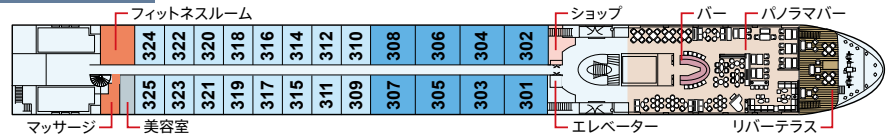

2017年4月 就航

MSアマデウス・プロヴァンス

MS AMADEUS PROVENCE

■ シップデータ

- ・建造：2017年
- ・船籍：ドイツ
- ・総トン数：1,300トン
- ・乗客定員：140名
- ・乗組員数：約40人
- ・客室：ステートルーム数 62室
  ：スイート数 8室

■ 客室アメニティ

● 全室共通

ダブルまたはツインベッド、薄型TV、ウォークインクローゼット、エアコン（調節可能）、洗面台、シャワー、トイレ、ヘアドライヤー、電話、金庫

■ アマデウススイート (26.4㎡)

Suite

ミニバー、バスローブ、屋外バルコニー（開閉可）

■ ステートルーム (17.5㎡)

A-1 B-1 B-4

ミニバー、ドロップダウン・パノラミックウィンドウ（開閉可）

■ ステートルーム (16㎡)

C-1 C-4

小窓（開閉不可）

サンデッキ

モーツァルトデッキ

シュトラウスデッキ

ハイドンデッキ

Suite モーツァルトデッキ

A-1 モーツァルトデッキ

B-1 シュトラウスデッキ

B-4 シュトラウスデッキ

C-1 ハイドンデッキ

C-4 ハイドンデッキ