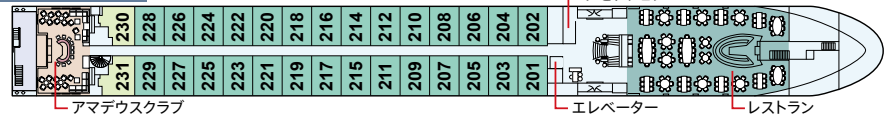

2017年4月 就航

MSアマデウス・プロヴァンス

MS AMADEUS PROVENCE

■ シップデータ

- ・建造：2017年
- ・船籍：ドイツ
- ・総トン数：1,300トン
- ・乗客定員：140名
- ・乗組員数：約40人
- ・客室：ステートルーム数 62室
  ：スイート数 8室

■ 客室アメニティ

● 全室共通

ダブルまたはツインベッド、薄型TV、ウォークインクローゼット、エアコン（調節可能）、洗面台、シャワー、トイレ、ヘアドライヤー、電話、金庫

■ アマデウススイート (26.4㎡)

Suite

ミニバー、バスローブ、屋外バルコニー（開閉可）

■ ステートルーム (17.5㎡)

A-1 B-1 B-4

ミニバー、ドロップダウン・パノラミックウィンドウ（開閉可）

■ ステートルーム (16㎡)

C-1 C-4

小窓（開閉不可）

サンデッキ

モーツァルトデッキ

シュトラウスデッキ

ハイドンデッキ

Suite モーツァルトデッキ

A-1 モーツァルトデッキ

B-1 シュトラウスデッキ

B-4 シュトラウスデッキ

C-1 ハイドンデッキ

C-4 ハイドンデッキ