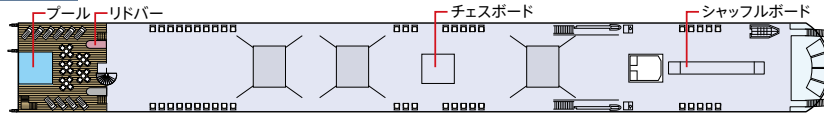

2017年4月 就航

MSアマデウス・プロヴァンス

MS AMADEUS PROVENCE

■ シップデータ

- ・建造：2017年
- ・船籍：ドイツ
- ・総トン数：1,300トン
- ・乗客定員：140名
- ・乗組員数：約40人
- ・客室：ステートルーム数 62室
  ：スイート数 8室

■ 客室アメニティ

● 全室共通

ダブルまたはツインベッド、薄型TV、ウォークインクローゼット、エアコン（調節可能）、洗面台、シャワー、トイレ、ヘアドライヤー、電話、金庫

■ アマデウススイート (26.4㎡)

Suite

ミニバー、バスローブ、屋外バルコニー（開閉可）

■ ステートルーム (17.5㎡)

A-1 B-1 B-4

ミニバー、ドロップダウン・パノラミックウィンドウ（開閉可）

■ ステートルーム (16㎡)

C-1 C-4

小窓（開閉不可）

サンデッキ