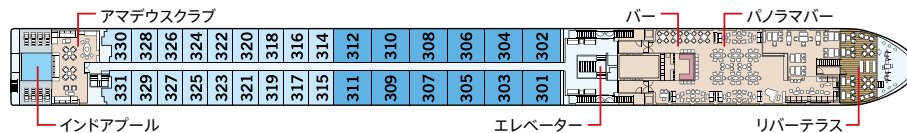

MSアマデウス・クイーン

MS AMADEUS QUEEN

■ シップデータ

- ・建造 : 2018年
- ・船籍 : ドイツ
- ・総トン数 : 2,710トン
- ・乗客定員 : 162名
- ・乗組員数 : 約46人
- ・客室 : ステートルーム数 69室
  : スイート数 12室

■ 客室アメニティ

● 全室共通

ダブルまたはツインベッド、薄型TV、ウォークインクローゼット、エアコン(調節可能)、洗面台、シャワー、トイレ、ヘアドライヤー、電話、金庫

● アマデウススイート (26.4㎡)

Suite

ミニバー、パスロープ、屋外バルコニー(開閉可)

● ステートルーム (17.5㎡)

A-1 B-1 B-4

ミニバー、ドロップダウン・パノラミックウィンドウ(開閉可)

● ステートルーム (16㎡)

C-1 C-4

小窓(開閉不可)

サンデッキ

モーザルトデッキ

シュトラウスデッキ

ハイドンデッキ

Suite	モーザルトデッキ
A-1	モーザルトデッキ
B-1	シュトラウスデッキ
B-4	シュトラウスデッキ
C-1	ハイドンデッキ
C-4	ハイドンデッキ