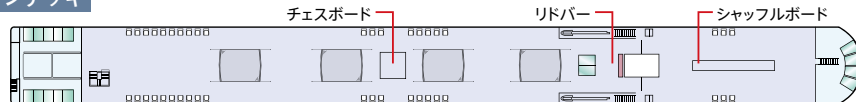

MSアマデウス・クイーン

MS AMADEUS QUEEN

■ シップデータ

- ・建造 : 2018年
- ・船籍 : ドイツ
- ・総トン数 : 2,710トン
- ・乗客定員 : 162名
- ・乗組員数 : 約46人
- ・客室 : ステートルーム数 69室
  : スイート数 12室

■ 客室アメニティ

● 全室共通

ダブルまたはツインベッド、薄型TV、ウォークインクローゼット、エアコン(調節可能)、洗面台、シャワー、トイレ、ヘアドライヤー、電話、金庫

● アマデウススイート (26.4㎡)

Suite

ミニバー、パスロープ、屋外バルコニー(開閉可)

● ステートルーム (17.5㎡)

A-1 B-1 B-4

ミニバー、ドロップダウン・パノラミックウィンドウ(開閉可)

● ステートルーム (16㎡)

C-1 C-4

小窓(開閉不可)

サンデッキ