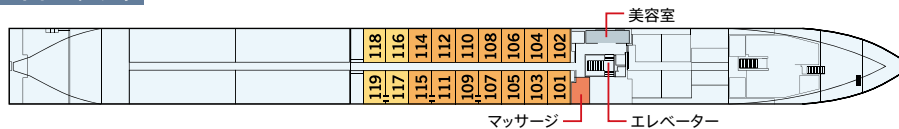

ハイドンデッキ

Suite	モーザルトデッキ
A-1	モーザルトデッキ
B-1	シュトラウスデッキ
B-4	シュトラウスデッキ
C-1	ハイドンデッキ
C-4	ハイドンデッキ