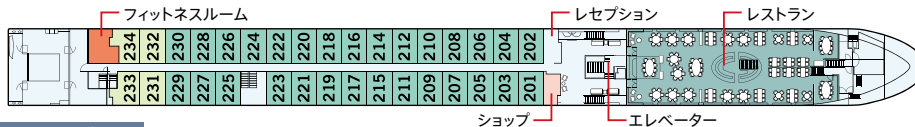

MSアマデウス・クイーン

MS AMADEUS QUEEN

■ シップデータ

- ・建造 : 2018年
- ・船籍 : ドイツ
- ・総トン数 : 2,710トン
- ・乗客定員 : 162名
- ・乗組員数 : 約46人
- ・客室 : ステートルーム数 69室
  : スイート数 12室

■ 客室アメニティ

● 全室共通

ダブルまたはツインベッド、薄型TV、ウォークインクローゼット、エアコン(調節可能)、洗面台、シャワー、トイレ、ヘアドライヤー、電話、金庫

● アマデウススイート (26.4㎡)

Suite

ミニバー、パスロープ、屋外バルコニー(開閉可)

● ステートルーム (17.5㎡)

A-1 B-1 B-4

ミニバー、ドロップダウン・パノラミックウィンドウ(開閉可)

● ステートルーム (16㎡)

C-1 C-4

小窓(開閉不可)

サンデッキ

モーザルトデッキ

シュトラウスデッキ

ハイドンデッキ

Suite	モーザルトデッキ
A-1	モーザルトデッキ
B-1	シュトラウスデッキ
B-4	シュトラウスデッキ
C-1	ハイドンデッキ
C-4	ハイドンデッキ