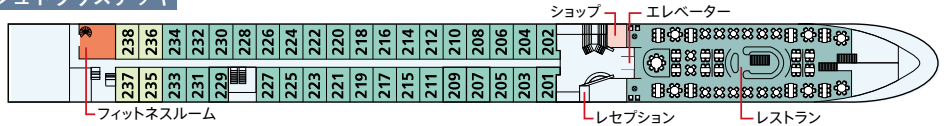

■ アマデウススイート (24㎡)

Suite

ミニバー、バスローブ、屋外バルコニー（開閉可）

■ ステートルーム (16㎡)

A-1 B-1 B-4

ドロップダウン・パノラミックウィンドウ（開閉可）

■ ステートルーム (16㎡)

C-1 C-4

小窓（開閉不可）

サンデッキ

モーツァルトデッキ

シュトラウスデッキ

ハイドンデッキ

Suite

A-1 モーツァルトデッキ

B-1 シュトラウスデッキ

B-4 シュトラウスデッキ

C-1 ハイドンデッキ

C-4 ハイドンデッキ

アマデウススイート

ステートルーム