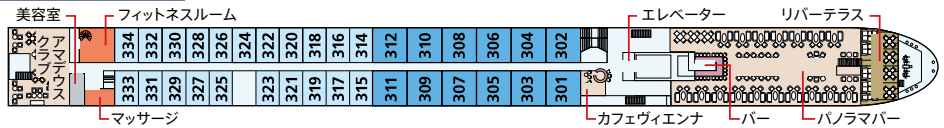

■ アマデウススイート (24㎡)

Suite

ミニバー、バスローブ、屋外バルコニー（開閉可）

■ ステートルーム (16㎡)

A-1 B-1 B-4

ドロップダウン・パノラミックウィンドウ（開閉可）

■ ステートルーム (16㎡)

C-1 C-4

小窓（開閉不可）

サンデッキ

モーツァルトデッキ

シュトラウスデッキ

ハイドンデッキ

Suite

A-1 モーツァルトデッキ

B-1 シュトラウスデッキ

B-4 シュトラウスデッキ

C-1 ハイドンデッキ

C-4 ハイドンデッキ

アマデウススイート

ステートルーム