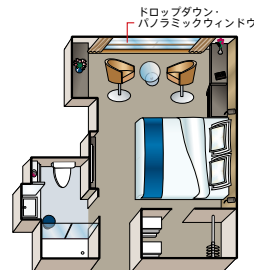

■ 客室アメニティ

● 全室共通

ダブルまたはツインベッド、薄型TV、ウォークインクローゼット、エアコン(調節可能)、洗面台、シャワー、トイレ、ヘアドライヤー、電話、金庫

● アマデウススイート (26.4㎡)

Suite

ミニバー、バスローブ、屋外バルコニー(開閉可)

● ステートルーム (17.5㎡)

A-1 B-1 B-4

ハイドンデッキ

Suite

モーツァルトデッキ

A-1 モーツァルトデッキ

B-1 シュトラウスデッキ

B-4 シュトラウスデッキ

C-1 ハイドンデッキ

C-4 ハイドンデッキ

アマデウススイート

ステートルーム