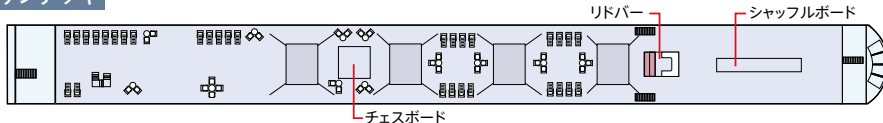

■ 客室アメニティ

● 全室共通

ダブルまたはツインベッド、薄型TV、ウォークインクローゼット、エアコン(調節可能)、洗面台、シャワー、トイレ、ヘアドライヤー、電話、金庫

● アマデウススイート (26.4㎡)

Suite

ミニバー、バスローブ、屋外バルコニー(開閉可)

● ステートルーム (17.5㎡)

A-1 B-1 B-4

ミニバー、ドロップダウン・パノラミックウィンドウ(開閉可)

● ステートルーム (16㎡)

C-1 C-4

小窓(開閉不可)

(コネクティングルーム:107/109、111/115、117/119) *シルバーⅡにはコネクティングルームはありません。

サンデッキ

モーツァルトデッキ

シュトラウスデッキ

ハイドンデッキ

Suite

モーツァルトデッキ

A-1 モーツァルトデッキ

B-1 シュトラウスデッキ

B-4 シュトラウスデッキ

C-1 ハイドンデッキ

C-4 ハイドンデッキ