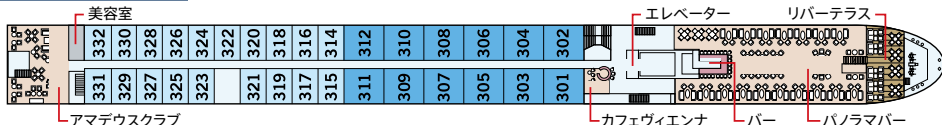

2020年 就航予定 MSアマデウス・インペリアル / MSアマデウス・シルバーⅢ / MSアマデウス・シルバーⅡ

MS AMADEUS IMPERIAL / MS AMADEUS SILVER III / MS AMADEUS SILVER II

■ シップデータ

- ・建造：2020年(MSアマデウス・インペリアル)
：2016年(MSアマデウス・シルバーⅢ)
：2015年(MSアマデウス・シルバーⅡ)
- ・船籍：ドイツ
- ・総トン数：2,700トン
- ・乗客定員：168名
- ・乗組員数：約46人
- ・客室：ステートルーム数 72室
：スイート数 12室

■ 客室アメニティ

● 全室共通

ダブルまたはツインベッド、薄型TV、ウォークインクローゼット、エアコン(調節可能)、洗面台、シャワー、トイレ、ヘアドライヤー、電話、金庫

● アマデウススイート (26.4㎡)

Suite

ミニバー、バスローブ、屋外バルコニー(開閉可)

● ステートルーム (17.5㎡)

A-1 B-1 B-4

ミニバー、ドロップダウン・パノラミックウィンドウ(開閉可)

● ステートルーム (16㎡)

C-1 C-4

小窓(開閉不可)

(コネクティングルーム:107/109、111/115、117/119) *シルバーⅡにはコネクティングルームはありません。

サンデッキ

モーツァルトデッキ

シュトラウスデッキ

ハイドンデッキ

Suite

モーツァルトデッキ

A-1 モーツァルトデッキ

B-1 シュトラウスデッキ

B-4 シュトラウスデッキ

C-1 ハイドンデッキ

C-4 ハイドンデッキ