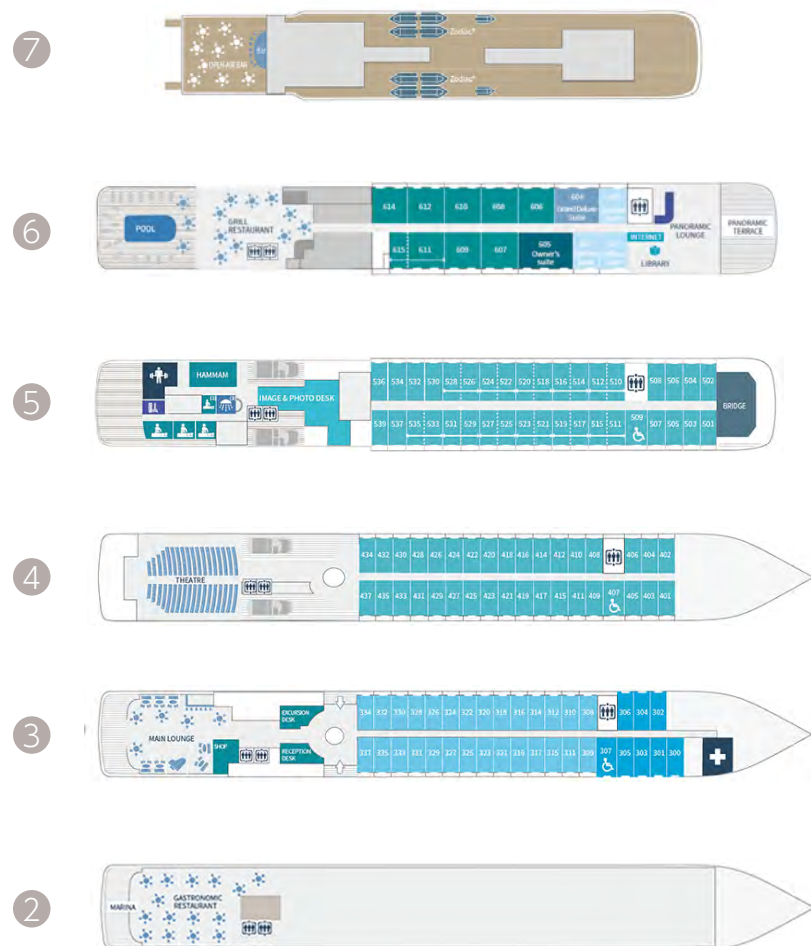

デッキプラン

Deck plan

ル リリアル

Le Lyrial

就航：2015年

総トン数：10,700トン / 定員：244名

乗組員：145名 / 客室数：122室 / 全長：142m / 全幅：18m / 6層

アイスクラス：1C（耐氷船） / 船籍：フランス

- ⑦ 屋外バー
- ⑥ 屋外プール / グリルレストラン / インターネットスペース
ライブラリー / パノラミックラウンジ / パノラミックテラス
- ⑤ スポーツジム / スパ、ハマム（サウナ）マッサージ、ヘアメイク、
ネイルサロン / リラクゼーションルーム / 映像 & 写真デスク / 操舵室
（ブリッジ） / 映像 & 写真デスク
- ④ シアター
- ③ メインラウンジ / ショップ / レセプションデスク
エクスペディションデスク / セールスクルーズデスク / 診療室
- ② ガスロトロのミックレストラン / マリーナ

- オーナーズスイート デッキ6 ■ デラックススイート デッキ6
- プレステージスイート デッキ5/6
- プレステージステートルーム デッキ4/5/6
- デラックスステートルーム デッキ3
- スーペリアステートルーム デッキ3