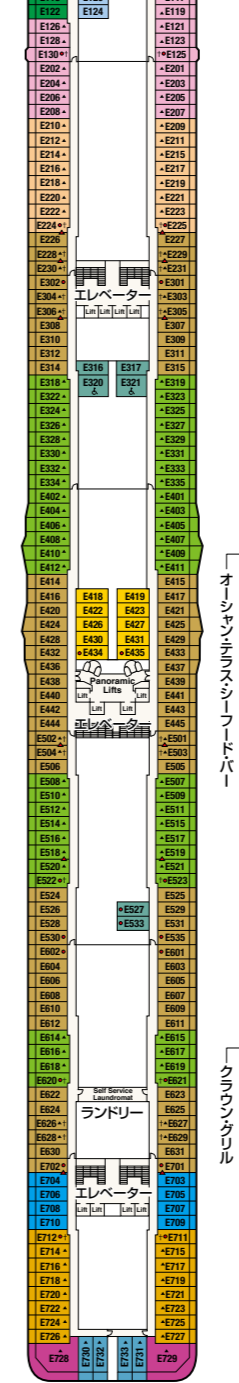

# ROYAL PRINCESS / REGAL PRINCESS DECK PLANS

## ロイヤル・プリンセス / リーガル・プリンセス

■乗客定員: 3,560人  
 ■船籍: パミュダ  
 ■就航: 2013年 (ロイヤル・プリンセス)  
 2014年 (リーガル・プリンセス)

■総トン数: 142,229トン  
 ■全長: 330m  
 ■全幅: 47m  
 ■航海速度: 22ノット (41km/h)

※&印: 車いす対応客室 (シャワーのみ) となります。  
 ※★印: 手すりまたは折りたたみ式シャワーシート付客室となります。  
 ※●印: 3人、4人使用可能な客室です。  
 ※▲印: 3人使用可能な客室です。  
 ※■印: 3人、4人使用可能な客室で、4人は折りたたみ式移動ベッドとなります。  
 ※†印: 上段ベッドを利用する場合はバルコニーへのアクセスが制限されます。  
 ※\*印: 航海中はバルコニーへのアクセスが制限されます。  
 ※▲印: コネクティングルームとなります。  
 ※デッキプランは変更される場合があります。最新のデッキプランおよび詳細は [www.princesscruises.jp](http://www.princesscruises.jp)にてご確認ください。

Sky  
スカイ・デッキ19

Sports  
スポーツ・デッキ18

Sun  
サン・デッキ17

Lido  
リド・デッキ16

Marina  
マリーナ・デッキ15

Riviera  
リビエラ・デッキ14

Aloha  
アロハ・デッキ12

Baja  
バハ・デッキ11

Caribe  
カリブ・デッキ10

Dolphin  
ドルフィン・デッキ9

Emerald  
エメラルド・デッキ8

Promenade  
フロムナード・デッキ7

Fiesta  
フィエスタ・デッキ6

Gala  
ガラ・デッキ4

- スイート**
- ベントハウス・スイート**
- S3** マリーナ、リビエラ、アロハ、バハ、カリブ、ドルフィン、エメラルド
- ベントハウス・スイート**
- S4** リビエラ
- プレミアム・スイート**
- S5** アロハ、バハ、カリブ、ドルフィン
- クラブ・クラス・ジュニア・スイート**
- プレミアム・ジュニア・スイート**
- M1** リビエラ、アロハ、バハ
- M6** リド、マリーナ
- ジュニア・スイート**
- MA** リビエラ、アロハ、バハ、カリブ
- MB** マリーナ、リビエラ、アロハ、バハ、カリブ
- MC** リド、マリーナ