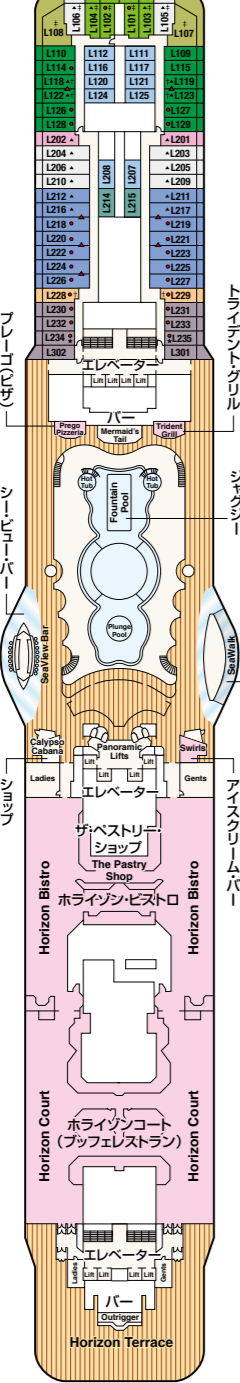

# ROYAL PRINCESS / REGAL PRINCESS DECK PLANS

## ロイヤル・プリンセス / リーガル・プリンセス

■乗客定員: 3,560人  
 ■船籍: パミュダ  
 ■就航: 2013年 (ロイヤル・プリンセス)  
 2014年 (リーガル・プリンセス)

■総トン数: 142,229トン  
 ■全長: 330m  
 ■全幅: 47m  
 ■航海速度: 22ノット (41km/h)

※&印: 車いす対応客室 (シャワーのみ) となります。  
 ※★印: 手すりまたは折りたたみ式シャワーシート付客室となります。  
 ※●印: 3人、4人使用可能な客室です。  
 ※▲印: 3人使用可能な客室です。  
 ※■印: 3人、4人使用可能な客室で、4人は折りたたみ式移動ベッドとなります。  
 ※†印: 上段ベッドを利用する場合はバルコニーへのアクセスが制限されます。  
 ※\*印: 航海中はバルコニーへのアクセスが制限されます。  
 ※▲印: コネクティングルームとなります。  
 ※デッキプランは変更される場合があります。最新のデッキプランおよび詳細は [www.princesscruises.jp](http://www.princesscruises.jp)にてご確認ください。

Sky  
スカイ・デッキ19

Sports  
スポーツ・デッキ18

Sun  
サン・デッキ17

Lido  
リド・デッキ16

Marina  
マリーナ・デッキ15

Riviera  
リビエラ・デッキ14

Aloha  
アロハ・デッキ12

Baja  
バハ・デッキ11

Caribe  
カリブ・デッキ10

Dolphin  
ドルフィン・デッキ9

Emerald  
エメラルド・デッキ8

Promenade  
フロムナード・デッキ7

Fiesta  
フィエスタ・デッキ6

Gala  
ガラ・デッキ4

- スイート**
- ベントハウス・スイート**
- S3** マリーナ、リビエラ、アロハ、バハ、カリブ、ドルフィン、エメラルド
- ベントハウス・スイート**
- S4** リビエラ
- プレミアム・スイート**
- S5** アロハ、バハ、カリブ、ドルフィン
- クラブ・クラス・ジュニア・スイート**
- プレミアム・ジュニア・スイート**
- M1** リビエラ、アロハ、バハ
- M6** リド、マリーナ
- ジュニア・スイート**
- MA** リビエラ、アロハ、バハ、カリブ
- MB** マリーナ、リビエラ、アロハ、バハ、カリブ
- MC** リド、マリーナ