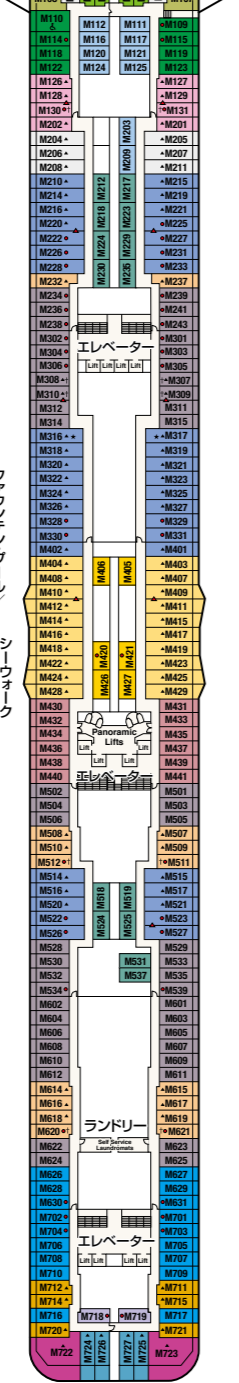

# ROYAL PRINCESS / REGAL PRINCESS DECK PLANS

## ロイヤル・プリンセス / リーガル・プリンセス

■乗客定員: 3,560人  
 ■船籍: パミュダ  
 ■就航: 2013年 (ロイヤル・プリンセス)  
 2014年 (リーガル・プリンセス)

■総トン数: 142,229トン  
 ■全長: 330m  
 ■全幅: 47m  
 ■航海速度: 22ノット (41km/h)

※&印: 車いす対応客室 (シャワーのみ) となります。  
 ※★印: 手すりまたは折りたたみ式シャワーシート付客室となります。  
 ※●印: 3人、4人使用可能な客室です。  
 ※▲印: 3人使用可能な客室です。  
 ※■印: 3人、4人使用可能な客室で、4人は折りたたみ式移動ベッドとなります。  
 ※†印: 上段ベッドを利用する場合はバルコニーへのアクセスが制限されます。  
 ※\*印: 航海中はバルコニーへのアクセスが制限されます。  
 ※▲印: コネクティングルームとなります。  
 ※デッキプランは変更される場合があります。最新のデッキプランおよび詳細は [www.princesscruises.jp](http://www.princesscruises.jp)にてご確認ください。

Sky  
スカイ・デッキ19

Sports  
スポーツ・デッキ18

Sun  
サン・デッキ17

Lido  
リド・デッキ16

Marina  
マリーナ・デッキ15

Riviera  
リビエラ・デッキ14

Aloha  
アロハ・デッキ12

Baja  
バハ・デッキ11

Caribe  
カリブ・デッキ10

Dolphin  
ドルフィン・デッキ9

Emerald  
エメラルド・デッキ8

Promenade  
フロムナード・デッキ7

Fiesta  
フィエスタ・デッキ6

Gala  
ガラ・デッキ4

- スイート**
- ベントハウス・スイート**
- S3** マリーナ、リビエラ、アロハ、バハ、カリブ、ドルフィン、エメラルド
- ベントハウス・スイート**
- S4** リビエラ
- プレミアム・スイート**
- S5** アロハ、バハ、カリブ、ドルフィン
- クラブ・クラス・ジュニア・スイート**
- プレミアム・ジュニア・スイート**
- M1** リビエラ、アロハ、バハ
- M6** リド、マリーナ
- ジュニア・スイート**
- MA** リビエラ、アロハ、バハ、カリブ
- MB** マリーナ、リビエラ、アロハ、バハ、カリブ
- MC** リド、マリーナ