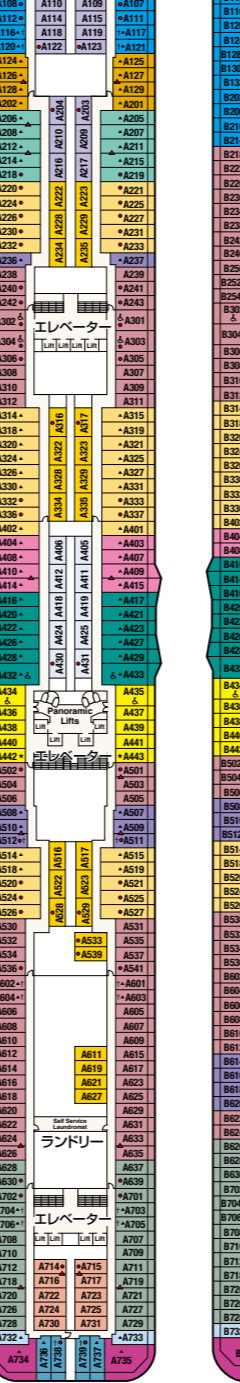

# ROYAL PRINCESS / REGAL PRINCESS DECK PLANS

## ロイヤル・プリンセス / リーガル・プリンセス

■乗客定員: 3,560人  
 ■船籍: パミュダ  
 ■就航: 2013年 (ロイヤル・プリンセス)  
 2014年 (リーガル・プリンセス)

■総トン数: 142,229トン  
 ■全長: 330m  
 ■全幅: 47m  
 ■航海速度: 22ノット (41km/h)

※&印: 車いす対応客室 (シャワーのみ) となります。  
 ※★印: 手すりまたは折りたたみ式シャワーシート付客室となります。  
 ※●印: 3人、4人使用可能な客室です。  
 ※▲印: 3人使用可能な客室です。  
 ※■印: 3人、4人使用可能な客室で、4人は折りたたみ式移動ベッドとなります。  
 ※†印: 上段ベッドを利用する場合はバルコニーへのアクセスが制限されます。  
 ※\*印: 航海中はバルコニーへのアクセスが制限されます。  
 ※▲印: コネクティングルームとなります。  
 ※デッキプランは変更される場合があります。最新のデッキプランおよび詳細は [www.princesscruises.jp](http://www.princesscruises.jp)にてご確認ください。

Sky  
スカイ・デッキ19

Sports  
スポーツ・デッキ18

Sun  
サン・デッキ17

Lido  
リド・デッキ16

Marina  
マリーナ・デッキ15

Riviera  
リビエラ・デッキ14

Aloha  
アロハ・デッキ12

Baja  
バハ・デッキ11

Caribe  
カリブ・デッキ10

Dolphin  
ドルフィン・デッキ9

Emerald  
エメラルド・デッキ8

Promenade  
フロムナード・デッキ7

Fiesta  
フィエスタ・デッキ6

Gala  
ガラ・デッキ4

- スイート**
- ベントハウス・スイート**
- S3** マリーナ、リビエラ、アロハ、バハ、カリブ、ドルフィン、エメラルド
- ベントハウス・スイート**
- S4** リビエラ
- プレミアム・スイート**
- S5** アロハ、バハ、カリブ、ドルフィン
- クラブ・クラス・ジュニア・スイート**
- プレミアム・ジュニア・スイート**
- M1** リビエラ、アロハ、バハ
- M6** リド、マリーナ
- ジュニア・スイート**
- MA** リビエラ、アロハ、バハ、カリブ
- MB** マリーナ、リビエラ、アロハ、バハ、カリブ
- MC** リド、マリーナ