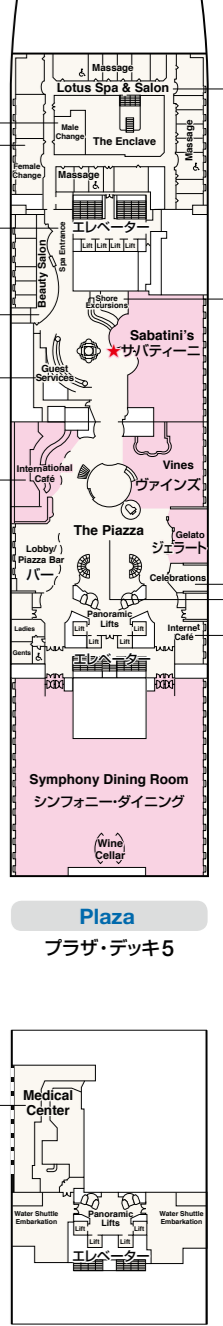

Gala
ガラ・デッキ4

Gala
ガラ・デッキ4