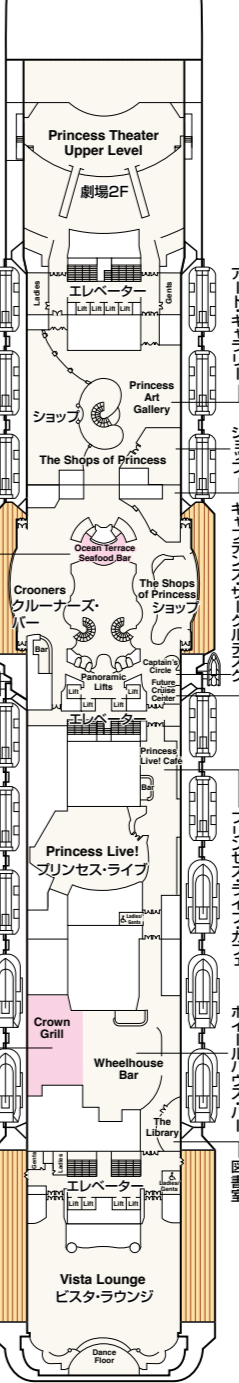

# ROYAL PRINCESS / REGAL PRINCESS DECK PLANS

## ロイヤル・プリンセス / リーガル・プリンセス

■乗客定員: 3,560人  
 ■船籍: パミュダ  
 ■就航: 2013年 (ロイヤル・プリンセス)  
 2014年 (リーガル・プリンセス)

■総トン数: 142,229トン  
 ■全長: 330m  
 ■全幅: 47m  
 ■航海速度: 22ノット (41km/h)

※&印: 車いす対応客室 (シャワーのみ) となります。  
 ※★印: 手すりまたは折りたたみ式シャワーシート付客室となります。  
 ※●印: 3人、4人使用可能な客室です。  
 ※▲印: 3人使用可能な客室です。  
 ※■印: 3人、4人使用可能な客室で、4人は折りたたみ式移動ベッドとなります。  
 ※†印: 上段ベッドを利用する場合はバルコニーへのアクセスが制限されます。  
 ※\*印: 航海中はバルコニーへのアクセスが制限されます。  
 ※▲印: コネクティングルームとなります。  
 ※デッキプランは変更される場合があります。最新のデッキプランおよび詳細は [www.princesscruises.jp](http://www.princesscruises.jp)にてご確認ください。

Sky  
スカイ・デッキ19

Sports  
スポーツ・デッキ18

Sun  
サン・デッキ17

Lido  
リド・デッキ16

Marina  
マリーナ・デッキ15

Riviera  
リビエラ・デッキ14

Aloha  
アロハ・デッキ12

Baja  
バハ・デッキ11

Caribe  
カリブ・デッキ10

Dolphin  
ドルフィン・デッキ9

Emerald  
エメラルド・デッキ8

Promenade  
フロムナード・デッキ7

Fiesta  
フィエスタ・デッキ6

Gala  
ガラ・デッキ4

- スイート**
- ベントハウス・スイート**
- S3** マリーナ、リビエラ、アロハ、バハ、カリブ、ドルフィン、エメラルド
- ベントハウス・スイート**
- S4** リビエラ
- プレミアム・スイート**
- S5** アロハ、バハ、カリブ、ドルフィン
- クラブ・クラス・ジュニア・スイート**
- プレミアム・ジュニア・スイート**
- M1** リビエラ、アロハ、バハ
- M6** リド、マリーナ
- ジュニア・スイート**
- MA** リビエラ、アロハ、バハ、カリブ
- MB** マリーナ、リビエラ、アロハ、バハ、カリブ
- MC** リド、マリーナ