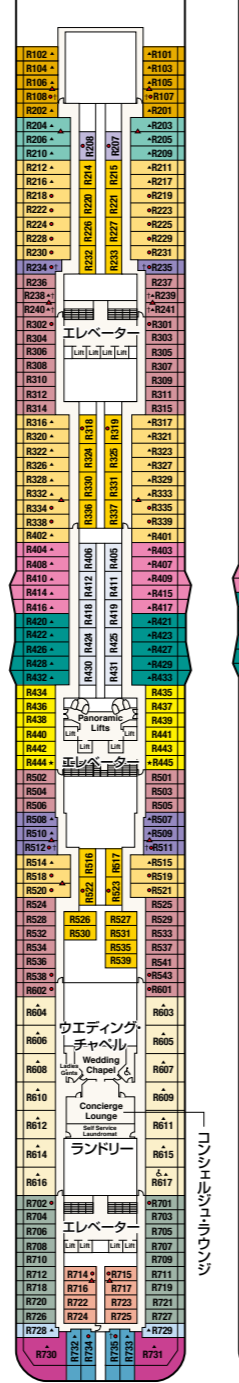

# ROYAL PRINCESS / REGAL PRINCESS DECK PLANS

## ロイヤル・プリンセス / リーガル・プリンセス

■乗客定員: 3,560人  
 ■船籍: パミュダ  
 ■就航: 2013年 (ロイヤル・プリンセス)  
 2014年 (リーガル・プリンセス)

■総トン数: 142,229トン  
 ■全長: 330m  
 ■全幅: 47m  
 ■航海速度: 22ノット (41km/h)

※&印: 車いす対応客室 (シャワーのみ) となります。  
 ※★印: 手すりまたは折りたたみ式シャワーシート付客室となります。  
 ※●印: 3人、4人使用可能な客室です。  
 ※▲印: 3人使用可能な客室です。  
 ※■印: 3人、4人使用可能な客室で、4人は折りたたみ式移動ベッドとなります。  
 ※†印: 上段ベッドを利用する場合はバルコニーへのアクセスが制限されます。  
 ※\*印: 航海中はバルコニーへのアクセスが制限されます。  
 ※▲印: コネクティングルームとなります。  
 ※デッキプランは変更される場合があります。最新のデッキプランおよび詳細は [www.princesscruises.jp](http://www.princesscruises.jp)にてご確認ください。

Sky  
スカイ・デッキ19

Sports  
スポーツ・デッキ18

Sun  
サン・デッキ17

Lido  
リド・デッキ16

Marina  
マリーナ・デッキ15

Riviera  
リビエラ・デッキ14

Aloha  
アロハ・デッキ12

Baja  
バハ・デッキ11

Caribe  
カリブ・デッキ10

Dolphin  
ドルフィン・デッキ9

Emerald  
エメラルド・デッキ8

Promenade  
フロムナード・デッキ7

Fiesta  
フィエスタ・デッキ6

Gala  
ガラ・デッキ4

- スイート**
- ベントハウス・スイート**
- S3** マリーナ、リビエラ、アロハ、バハ、カリブ、ドルフィン、エメラルド
- ベントハウス・スイート**
- S4** リビエラ
- プレミアム・スイート**
- S5** アロハ、バハ、カリブ、ドルフィン
- クラブ・クラス・ジュニア・スイート**
- プレミアム・ジュニア・スイート**
- M1** リビエラ、アロハ、バハ
- M6** リド、マリーナ
- ジュニア・スイート**
- MA** リビエラ、アロハ、バハ、カリブ
- MB** マリーナ、リビエラ、アロハ、バハ、カリブ
- MC** リド、マリーナ