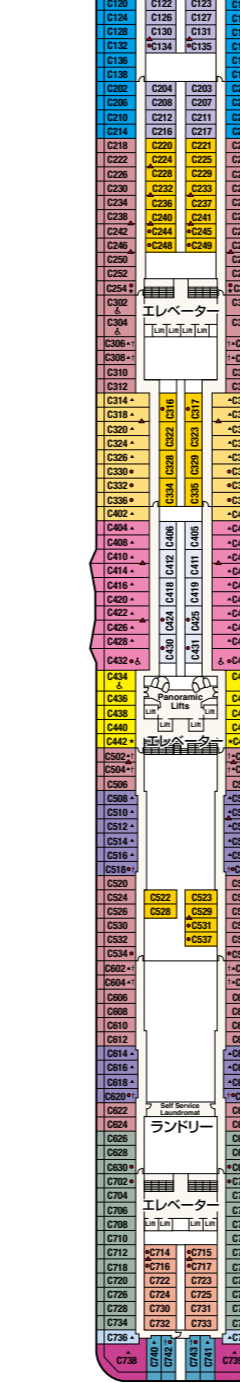

# ROYAL PRINCESS / REGAL PRINCESS DECK PLANS

## ロイヤル・プリンセス / リーガル・プリンセス

■乗客定員: 3,560人  
 ■船籍: パミュダ  
 ■就航: 2013年 (ロイヤル・プリンセス)  
 2014年 (リーガル・プリンセス)

■総トン数: 142,229トン  
 ■全長: 330m  
 ■全幅: 47m  
 ■航海速度: 22ノット (41km/h)

※&印: 車いす対応客室 (シャワーのみ) となります。  
 ※★印: 手すりまたは折りたたみ式シャワーシート付客室となります。  
 ※●印: 3人、4人使用可能な客室です。  
 ※▲印: 3人使用可能な客室です。  
 ※■印: 3人、4人使用可能な客室で、4人は折りたたみ式移動ベッドとなります。  
 ※†印: 上段ベッドを利用する場合はバルコニーへのアクセスが制限されます。  
 ※\*印: 航海中はバルコニーへのアクセスが制限されます。  
 ※▲印: コネクティングルームとなります。  
 ※デッキプランは変更される場合があります。最新のデッキプランおよび詳細は [www.princesscruises.jp](http://www.princesscruises.jp)にてご確認ください。

Sky  
スカイ・デッキ19

Sports  
スポーツ・デッキ18

Sun  
サン・デッキ17

Lido  
リド・デッキ16

Marina  
マリーナ・デッキ15

Riviera  
リビエラ・デッキ14

Aloha  
アロハ・デッキ12

Baja  
バハ・デッキ11

Caribe  
カリブ・デッキ10

Dolphin  
ドルフィン・デッキ9

Emerald  
エメラルド・デッキ8

Promenade  
フロムナード・デッキ7

Fiesta  
フィエスタ・デッキ6

Gala  
ガラ・デッキ4

- スイート**
- ベントハウス・スイート**
- S3** マリーナ、リビエラ、アロハ、バハ、カリブ、ドルフィン、エメラルド
- ベントハウス・スイート**
- S4** リビエラ
- プレミアム・スイート**
- S5** アロハ、バハ、カリブ、ドルフィン
- クラブ・クラス・ジュニア・スイート**
- プレミアム・ジュニア・スイート**
- M1** リビエラ、アロハ、バハ
- M6** リド、マリーナ
- ジュニア・スイート**
- MA** リビエラ、アロハ、バハ、カリブ
- MB** マリーナ、リビエラ、アロハ、バハ、カリブ
- MC** リド、マリーナ