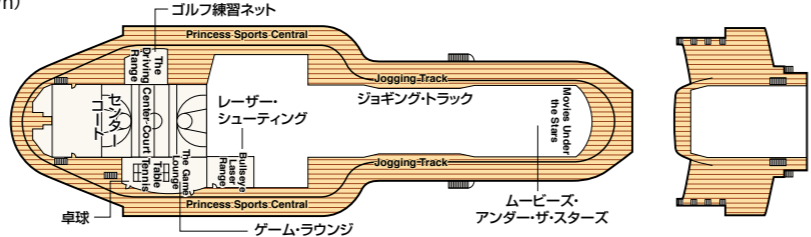

## ロイヤル・プリンセス / リーガル・プリンセス

■乗客定員: 3,560人  
 ■船籍: パミュダ  
 ■就航: 2013年 (ロイヤル・プリンセス)  
 2014年 (リーガル・プリンセス)

■総トン数: 142,229トン  
 ■全長: 330m  
 ■全幅: 47m  
 ■航海速度: 22ノット (41km/h)

※&印: 車いす対応客室 (シャワーのみ) となります。  
 ※★印: 手すりまたは折りたたみ式シャワーシート付客室となります。  
 ※●印: 3人、4人使用可能な客室です。  
 ※▲印: 3人使用可能な客室です。  
 ※■印: 3人、4人使用可能な客室で、4人は折りたたみ式移動ベッドとなります。  
 ※†印: 上段ベッドを利用する場合はバルコニーへのアクセスが制限されます。  
 ※\*印: 航海中はバルコニーへのアクセスが制限されます。  
 ※▲印: コネクティングルームとなります。  
 ※デッキプランは変更される場合があります。最新のデッキプランおよび詳細は [www.princesscruises.jp](http://www.princesscruises.jp)にてご確認ください。

Sky  
スカイ・デッキ19

Sports  
スポーツ・デッキ18

Sun  
サン・デッキ17

Lido  
リド・デッキ16

Marina  
マリーナ・デッキ15

Riviera  
リビエラ・デッキ14

Aloha  
アロハ・デッキ12

Baja  
バハ・デッキ11