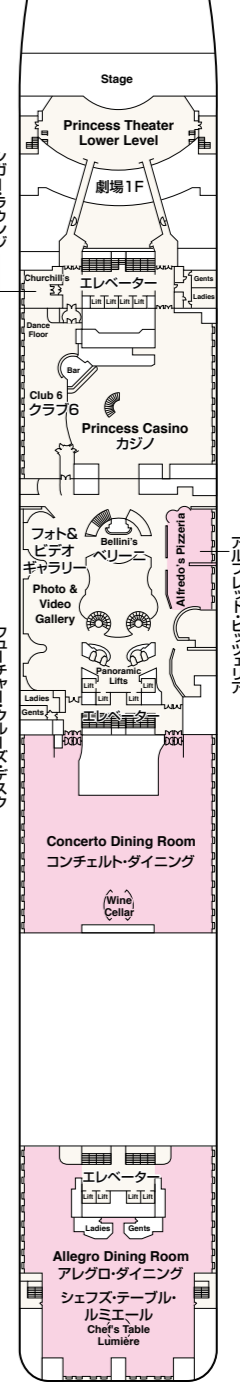

# ROYAL PRINCESS / REGAL PRINCESS DECK PLANS

## ロイヤル・プリンセス / リーガル・プリンセス

■乗客定員: 3,560人  
 ■船籍: パミュダ  
 ■就航: 2013年 (ロイヤル・プリンセス)  
 2014年 (リーガル・プリンセス)

■総トン数: 142,229トン  
 ■全長: 330m  
 ■全幅: 47m  
 ■航海速度: 22ノット (41km/h)

※&印: 車いす対応客室 (シャワーのみ) となります。  
 ※★印: 手すりまたは折りたたみ式シャワーシート付客室となります。  
 ※●印: 3人、4人使用可能な客室です。  
 ※▲印: 3人使用可能な客室です。  
 ※■印: 3人、4人使用可能な客室で、4人は折りたたみ式移動ベッドとなります。  
 ※†印: 上段ベッドを利用する場合はバルコニーへのアクセスが制限されます。  
 ※\*印: 航海中はバルコニーへのアクセスが制限されます。  
 ※▲印: コネクティングルームとなります。  
 ※デッキプランは変更される場合があります。最新のデッキプランおよび詳細は [www.princesscruises.jp](http://www.princesscruises.jp)にてご確認ください。

Sky  
スカイ・デッキ19

Sports  
スポーツ・デッキ18

Sun  
サン・デッキ17

Lido  
リド・デッキ16

Marina  
マリーナ・デッキ15

Riviera  
リビエラ・デッキ14

Aloha  
アロハ・デッキ12

Baja  
バハ・デッキ11

Caribe  
カリブ・デッキ10

Dolphin  
ドルフィン・デッキ9

Emerald  
エメラルド・デッキ8

Promenade  
フロムナード・デッキ7

Fiesta  
フィエスタ・デッキ6

Gala  
ガラ・デッキ4

- スイート**
- ベントハウス・スイート**
- S3** マリーナ、リビエラ、アロハ、バハ、カリブ、ドルフィン、エメラルド
- ベントハウス・スイート**
- S4** リビエラ
- プレミアム・スイート**
- S5** アロハ、バハ、カリブ、ドルフィン
- クラブ・クラス・ジュニア・スイート**
- プレミアム・ジュニア・スイート**
- M1** リビエラ、アロハ、バハ
- M6** リド、マリーナ
- ジュニア・スイート**
- MA** リビエラ、アロハ、バハ、カリブ
- MB** マリーナ、リビエラ、アロハ、バハ、カリブ
- MC** リド、マリーナ