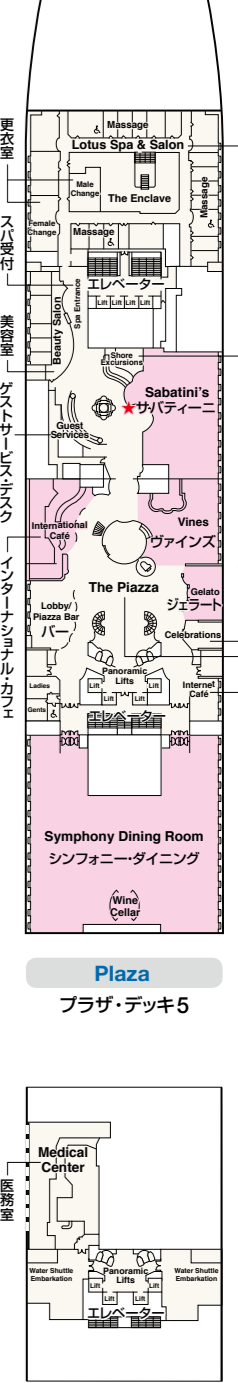

# ROYAL PRINCESS / REGAL PRINCESS DECK PLANS

## ロイヤル・プリンセス / リーガル・プリンセス

■乗客定員: 3,560人  
 ■船籍: パミュダ  
 ■就航: 2013年 (ロイヤル・プリンセス)  
 2014年 (リーガル・プリンセス)

■総トン数: 142,229トン  
 ■全長: 330m  
 ■全幅: 47m  
 ■航海速度: 22ノット (41km/h)

※&印: 車いす対応客室 (シャワーのみ) となります。  
 ※★印: 手すりまたは折りたたみ式シャワーシート付客室となります。  
 ※●印: 3人、4人使用可能な客室です。  
 ※▲印: 3人使用可能な客室です。  
 ※■印: 3人、4人使用可能な客室で、4人は折りたたみ式移動ベッドとなります。  
 ※†印: 上段ベッドを利用する場合はバルコニーへのアクセスが制限されます。  
 ※\*印: 航海中はバルコニーへのアクセスが制限されます。  
 ※▲印: コネクティングルームとなります。  
 ※デッキプランは変更される場合があります。最新のデッキプランおよび詳細は [www.princesscruises.jp](http://www.princesscruises.jp)にてご確認ください。

Sky  
スカイ・デッキ19

Sports  
スポーツ・デッキ18

Sun  
サン・デッキ17

Lido  
リド・デッキ16

Marina  
マリーナ・デッキ15

Riviera  
リビエラ・デッキ14

Aloha  
アロハ・デッキ12

Baja  
バハ・デッキ11

Caribe  
カリブ・デッキ10

Dolphin  
ドルフィン・デッキ9

Emerald  
エメラルド・デッキ8

Promenade  
フロムナード・デッキ7

Fiesta  
フィエスタ・デッキ6

Gala  
ガラ・デッキ4

- スイート**
- ベントハウス・スイート**
- S3** マリーナ、リビエラ、アロハ、バハ、カリブ、ドルフィン、エメラルド
- ベントハウス・スイート**
- S4** リビエラ
- プレミアム・スイート**
- S5** アロハ、バハ、カリブ、ドルフィン
- クラブ・クラス・ジュニア・スイート**
- プレミアム・ジュニア・スイート**
- M1** リビエラ、アロハ、バハ
- M6** リド、マリーナ
- ジュニア・スイート**
- MA** リビエラ、アロハ、バハ、カリブ
- MB** マリーナ、リビエラ、アロハ、バハ、カリブ
- MC** リド、マリーナ