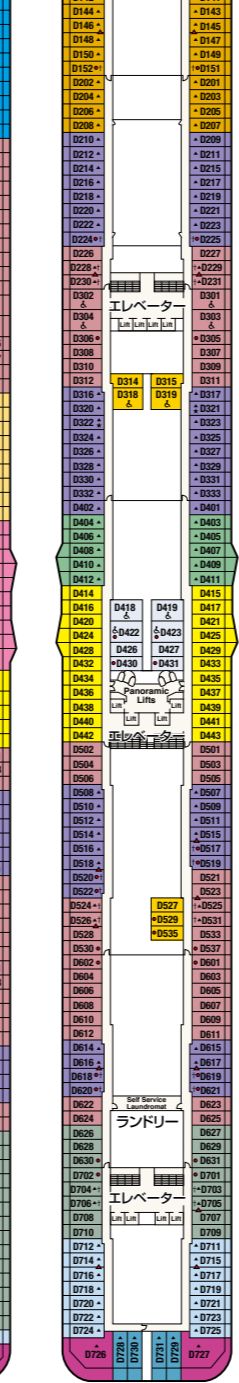

# ROYAL PRINCESS / REGAL PRINCESS DECK PLANS

## ロイヤル・プリンセス / リーガル・プリンセス

■乗客定員: 3,560人  
 ■船籍: パミュダ  
 ■就航: 2013年 (ロイヤル・プリンセス)  
 2014年 (リーガル・プリンセス)

■総トン数: 142,229トン  
 ■全長: 330m  
 ■全幅: 47m  
 ■航海速度: 22ノット (41km/h)

※&印: 車いす対応客室 (シャワーのみ) となります。  
 ※★印: 手すりまたは折りたたみ式シャワーシート付客室となります。  
 ※●印: 3人、4人使用可能な客室です。  
 ※▲印: 3人使用可能な客室です。  
 ※■印: 3人、4人使用可能な客室で、4人は折りたたみ式移動ベッドとなります。  
 ※†印: 上段ベッドを利用する場合はバルコニーへのアクセスが制限されます。  
 ※\*印: 航海中はバルコニーへのアクセスが制限されます。  
 ※▲印: コネクティングルームとなります。  
 ※デッキプランは変更される場合があります。最新のデッキプランおよび詳細は [www.princesscruises.jp](http://www.princesscruises.jp)にてご確認ください。

Sky  
スカイ・デッキ19

Sports  
スポーツ・デッキ18

Sun  
サン・デッキ17

Lido  
リド・デッキ16

Marina  
マリーナ・デッキ15

Riviera  
リビエラ・デッキ14

Aloha  
アロハ・デッキ12

Baja  
バハ・デッキ11

Caribe  
カリブ・デッキ10

Dolphin  
ドルフィン・デッキ9

Emerald  
エメラルド・デッキ8

Promenade  
フロムナード・デッキ7

Fiesta  
フィエスタ・デッキ6

Gala  
ガラ・デッキ4

- スイート**
- ベントハウス・スイート**
- S3** マリーナ、リビエラ、アロハ、バハ、カリブ、ドルフィン、エメラルド
- ベントハウス・スイート**
- S4** リビエラ
- プレミアム・スイート**
- S5** アロハ、バハ、カリブ、ドルフィン
- クラブ・クラス・ジュニア・スイート**
- プレミアム・ジュニア・スイート**
- M1** リビエラ、アロハ、バハ
- M6** リド、マリーナ
- ジュニア・スイート**
- MA** リビエラ、アロハ、バハ、カリブ
- MB** マリーナ、リビエラ、アロハ、バハ、カリブ
- MC** リド、マリーナ