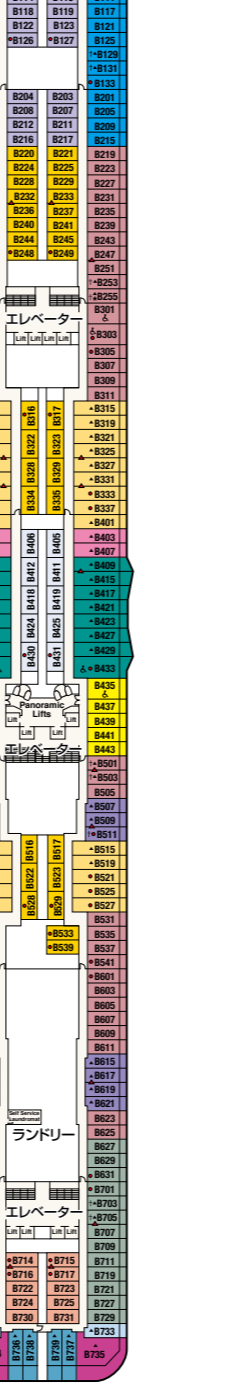

# ROYAL PRINCESS / REGAL PRINCESS DECK PLANS

## ロイヤル・プリンセス / リーガル・プリンセス

■乗客定員: 3,560人  
 ■船籍: パミュダ  
 ■就航: 2013年 (ロイヤル・プリンセス)  
 2014年 (リーガル・プリンセス)

■総トン数: 142,229トン  
 ■全長: 330m  
 ■全幅: 47m  
 ■航海速度: 22ノット (41km/h)

※&印: 車いす対応客室 (シャワーのみ) となります。  
 ※★印: 手すりまたは折りたたみ式シャワーシート付客室となります。  
 ※●印: 3人、4人使用可能な客室です。  
 ※▲印: 3人使用可能な客室です。  
 ※■印: 3人、4人使用可能な客室で、4人は折りたたみ式移動ベッドとなります。  
 ※†印: 上段ベッドを利用する場合はバルコニーへのアクセスが制限されます。  
 ※\*印: 航海中はバルコニーへのアクセスが制限されます。  
 ※▲印: コネクティングルームとなります。  
 ※デッキプランは変更される場合があります。最新のデッキプランおよび詳細は [www.princesscruises.jp](http://www.princesscruises.jp)にてご確認ください。

Sky  
スカイ・デッキ19

Sports  
スポーツ・デッキ18

Sun  
サン・デッキ17

Lido  
リド・デッキ16

Marina  
マリーナ・デッキ15

Riviera  
リビエラ・デッキ14

Aloha  
アロハ・デッキ12

Baja  
バハ・デッキ11

Caribe  
カリブ・デッキ10

Dolphin  
ドルフィン・デッキ9

Emerald  
エメラルド・デッキ8

Promenade  
フロムナード・デッキ7

Fiesta  
フィエスタ・デッキ6

Gala  
ガラ・デッキ4

- スイート**
- ベントハウス・スイート**
- S3** マリーナ、リビエラ、アロハ、バハ、カリブ、ドルフィン、エメラルド
- ベントハウス・スイート**
- S4** リビエラ
- プレミアム・スイート**
- S5** アロハ、バハ、カリブ、ドルフィン
- クラブ・クラス・ジュニア・スイート**
- プレミアム・ジュニア・スイート**
- M1** リビエラ、アロハ、バハ
- M6** リド、マリーナ
- ジュニア・スイート**
- MA** リビエラ、アロハ、バハ、カリブ
- MB** マリーナ、リビエラ、アロハ、バハ、カリブ
- MC** リド、マリーナ