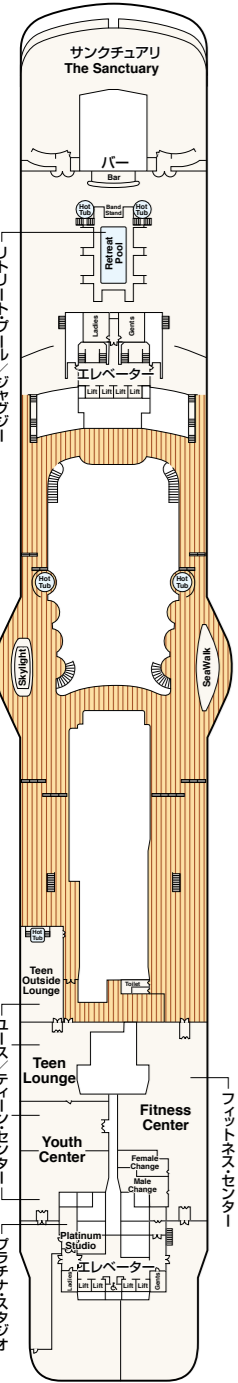

# ROYAL PRINCESS / REGAL PRINCESS DECK PLANS

## ロイヤル・プリンセス / リーガル・プリンセス

■乗客定員: 3,560人  
 ■船籍: パミュダ  
 ■就航: 2013年 (ロイヤル・プリンセス)  
 2014年 (リーガル・プリンセス)

■総トン数: 142,229トン  
 ■全長: 330m  
 ■全幅: 47m  
 ■航海速度: 22ノット (41km/h)

※&印: 車いす対応客室 (シャワーのみ) となります。  
 ※★印: 手すりまたは折りたたみ式シャワーシート付客室となります。  
 ※●印: 3人、4人使用可能な客室です。  
 ※▲印: 3人使用可能な客室です。  
 ※■印: 3人、4人使用可能な客室で、4人は折りたたみ式移動ベッドとなります。  
 ※†印: 上段ベッドを利用する場合はバルコニーへのアクセスが制限されます。  
 ※\*印: 航海中はバルコニーへのアクセスが制限されます。  
 ※▲印: コネクティングルームとなります。  
 ※デッキプランは変更される場合があります。最新のデッキプランおよび詳細は [www.princesscruises.jp](http://www.princesscruises.jp)にてご確認ください。

Sky  
スカイ・デッキ19

Sports  
スポーツ・デッキ18

Sun  
サン・デッキ17

Lido  
リド・デッキ16

Marina  
マリーナ・デッキ15

Riviera  
リビエラ・デッキ14

Aloha  
アロハ・デッキ12

Baja  
バハ・デッキ11

Caribe  
カリブ・デッキ10

Dolphin  
ドルフィン・デッキ9

Emerald  
エメラルド・デッキ8

Promenade  
フロムナード・デッキ7

Fiesta  
フィエスタ・デッキ6

Gala  
ガラ・デッキ4

- スイート**
- ベントハウス・スイート**
- S3** マリーナ、リビエラ、アロハ、バハ、カリブ、ドルフィン、エメラルド
- ベントハウス・スイート**
- S4** リビエラ
- プレミアム・スイート**
- S5** アロハ、バハ、カリブ、ドルフィン
- クラブ・クラス・ジュニア・スイート**
- プレミアム・ジュニア・スイート**
- M1** リビエラ、アロハ、バハ
- M6** リド、マリーナ
- ジュニア・スイート**
- MA** リビエラ、アロハ、バハ、カリブ
- MB** マリーナ、リビエラ、アロハ、バハ、カリブ
- MC** リド、マリーナ