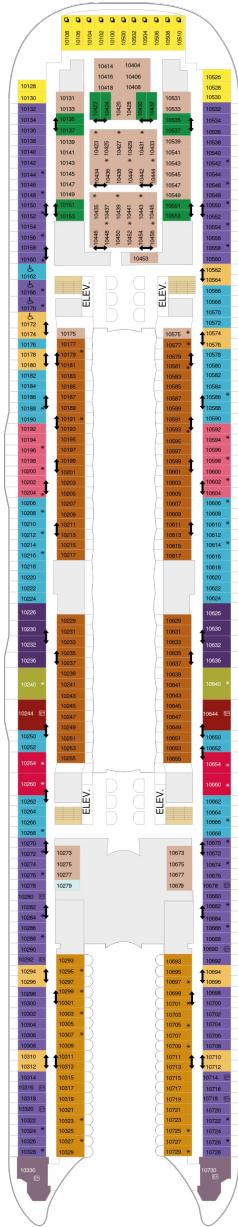

デッキ9F

デッキ10F

デッキ11F

船首

A2	GT	GS	J4	1C	2C
CB	1D	2D	3D	4D	1I
2I	4N	2S	CI	3V	4V

A2	OS	GT	GS	J4	1C
2C	CB	1D	2D	3D	4D
1I	2I	1J	2J	4N	CI
		3V	4V		

A3	OS	GS	J4	1A	1C
2C	CB	1D	2D	3D	4D
1I	2I	1J	2J	1K	4N
		1R	CI	3V	4V

船尾

- △ 3名用客室
- 4名用客室
- ☐ 5名以上用客室

- ↕ コネクティングルーム
- ♿ 車いす対応客室 (全室シャワールーム)
- ◻ 視界が遮られる客室・遮られる率