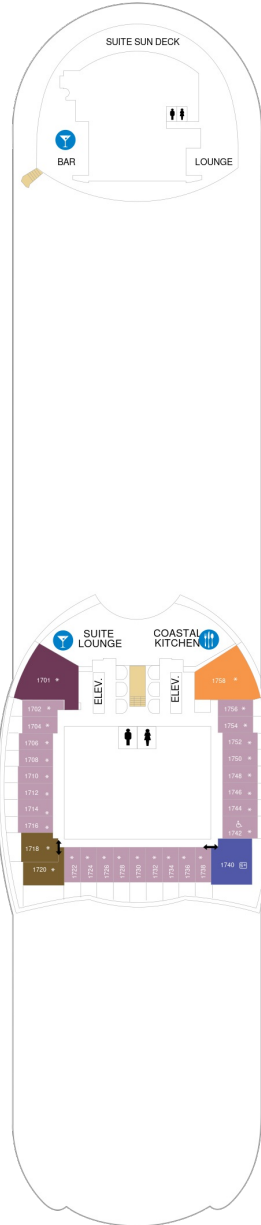

デッキ16F

デッキ17F

デッキ18F

船首

RL OP GP TL L1

船尾

△ 3名用客室

* 4名用客室

☒ 5名以上用客室

↕ コネクティングルーム

♿ 車いす対応客室 (全室シャワールーム)

◻ 視界が遮られる客室・遮られる率