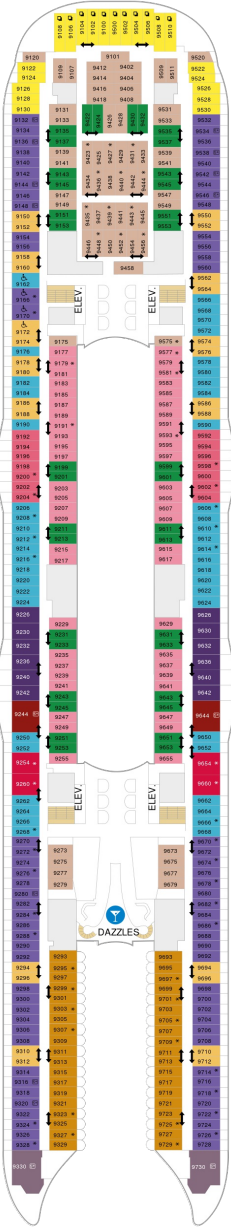

デッキ9F

デッキ10F

デッキ11F

船首

A2	GT	GS	J4	1C	2C
CB	1D	2D	3D	4D	1I
2I	4N	2S	CI	3V	4V

A2	OS	GT	GS	J4	1C
2C	CB	1D	2D	3D	4D
1I	2I	1J	2J	4N	CI
		3V	4V		

A3	OS	GS	J4	1A	1C
2C	CB	1D	2D	3D	4D
1I	2I	1J	2J	1K	4N
		1R	CI	3V	4V

船尾

- △ 3名用客室
- 4名用客室
- ☐ 5名以上用客室

- ↕ コネクティングルーム
- ♿ 車いす対応客室 (全室シャワールーム)
- ◻ 視界が遮られる客室・遮られる率