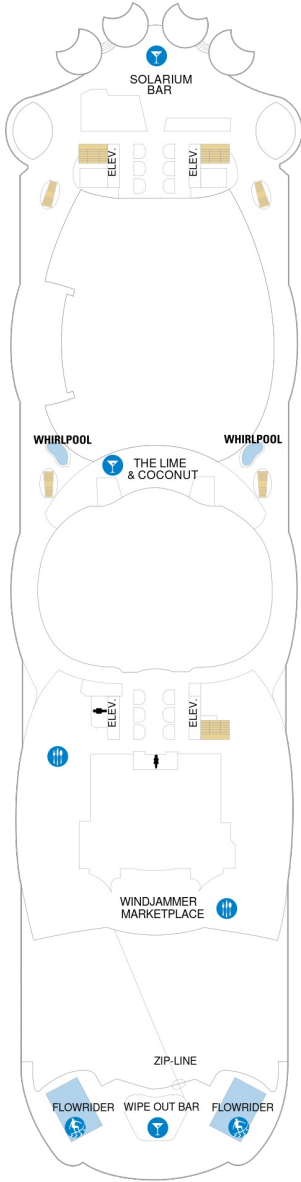

ボードウォークバルコニー 16.9㎡+4.8㎡

1I 2I

ツインベッド、シッティングエリア、窓、フラットテレビ、電話、クローゼット、ドライヤー、タオル・バスタオル、シャンプー、110/220V共有電源、バルコニー、シャワー、化粧台、ミニバー、金庫、石鹸、室内温度調節、最大収容人数4名 ※客室の写真、見取図は一例です。客室によりレイアウト、内装や、最大収容人数が異なる場合があります。

セントラルパークバルコニー 16.9㎡+4.8㎡

コネクティング内側 17.7㎡

CI

ツインベッド、シッティングエリア、フラットテレビ、電話、クローゼット、ドライヤー、タオル・バスタオル、シャンプー、110/220V共有電源、シャワー、化粧台、ミニバー、金庫、石鹸、室内温度調節、最大収容人数2名 ※客室の写真、見取図は一例です。客室によりレイアウト、内装や、最大収容人数が異なる場合があります。 ※2名定員のスタンダード内側2室がコネクティングになったカテゴリーです。1室ずつご予約が必要です。

スタンダード内側 13.0㎡

1V 2V 3V 4V

ツインベッド、シッティングエリア、フラットテレビ、電話、クローゼット、ドライヤー、タオル・バスタオル、シャンプー、110/220V共有電源、シャワー、化粧台、ミニバー、金庫、石鹸、室内温度調節、最大収容人数4名 ※客室の写真、見取図は一例です。客室によりレイアウト、内装や、最大収容人数が異なる場合があります。

デッキ3F

デッキ4F

デッキ5F

船首

1N 2N CI 3V 4V

- △ 3名用客室
- * 4名用客室
- ☐ 5名以上用客室

- ↕ コネクティングルーム
- ♿ 車いす対応客室 (全室シャワールーム)
- ◻ 視界が遮られる客室・遮られる率

デッキ16F

デッキ17F

デッキ18F

船首

RL OP GP TL L1

船尾