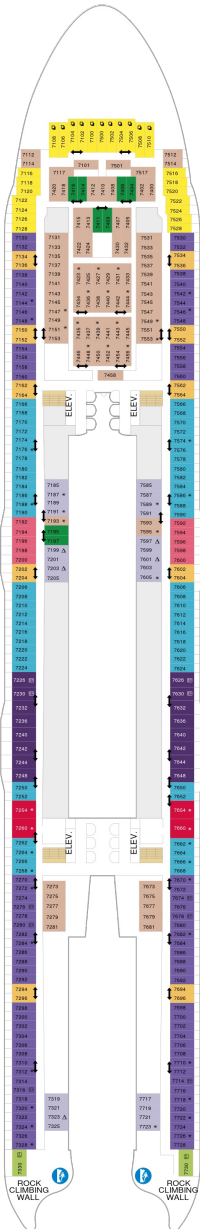

ボードウォークバルコニー 16.9㎡+4.8㎡

1I 2I

ツインベッド、シッティングエリア、窓、フラットテレビ、電話、クローゼット、ドライヤー、タオル・バスタオル、シャンプー、110/220V共有電源、バルコニー、シャワー、化粧台、ミニバー、金庫、石鹸、室内温度調節、最大収容人数4名 ※客室の写真、見取図は一例です。客室によりレイアウト、内装や、最大収容人数が異なる場合があります。

セントラルパークバルコニー 16.9㎡+4.8㎡

内側客室 カテゴリー一覧

スーペリア（ファミリー）内側 24.1㎡

1R

ツインベッド、シッティングエリア、フラットテレビ、電話、クローゼット、ドライヤー、タオル・バスタオル、シャンプー、110/220V共有電源、シャワー、化粧台、ミニバー、金庫、石鹸、室内温度調節、最大収容人数6名 ※客室の写真、見取図は一例です。客室によりレイアウト、内装や、最大収容人数が異なる場合があります。

セントラルパーク 17.7㎡

スタンダード内側 13.0㎡

1V 2V 3V 4V

ツインベッド、シッティングエリア、フラットテレビ、電話、クローゼット、ドライヤー、タオル・バスタオル、シャンプー、110/220V共有電源、シャワー、化粧台、ミニバー、金庫、石鹸、室内温度調節、最大収容人数4名 ※客室の写真、見取図は一例です。客室によりレイアウト、内装や、最大収容人数が異なる場合があります。

デッキ3F

デッキ4F

デッキ5F

船首

1N 2N CI 3V 4V

デッキ7F

デッキ8F

船首

GS JY 1C 2C CB 1D
2D 3D 4D CI 3V 4V

GS J3 J4 1A 2C CB
1D 2D 3D 4D 4N 2T
CI 3V 4V

A1 GS J3 J4 1C 2C
CB 1D 2D 3D 4D 1I
2I 4N CI 3V 4V

船尾

△ 3名用客室