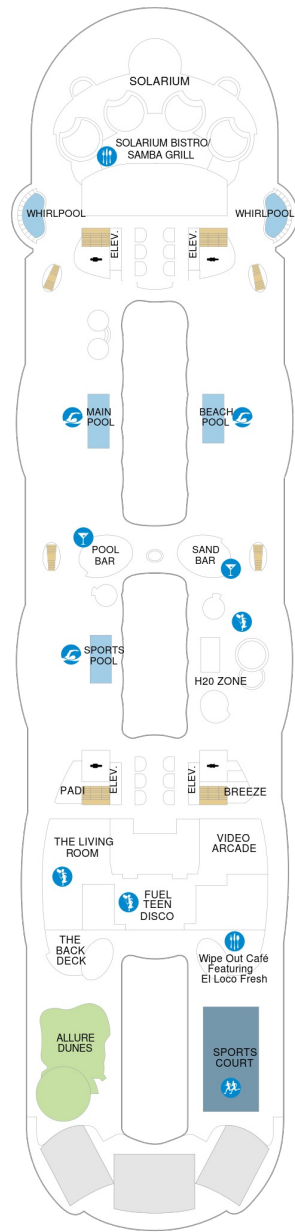

デッキ12F

デッキ14F

デッキ15F

船首

A3	GT	GS	J4	1C	2C
CB	1D	2D	3D	4D	1I
2I	1J	2J	2T	3V	4V

GP	A4	OS	GS	J3	1C
2C	CB	1D	2D	3D	4D
1I	2I	1J	2J	1N	2N
4N	3V	4V			

船尾

- △ 3名用客室
- 4名用客室
- ☐ 5名以上用客室

- ↕ コネクティングルーム
- ♿ 車いす対応客室 (全室シャワールーム)
- ◻ 視界が遮られる客室・遮られる率