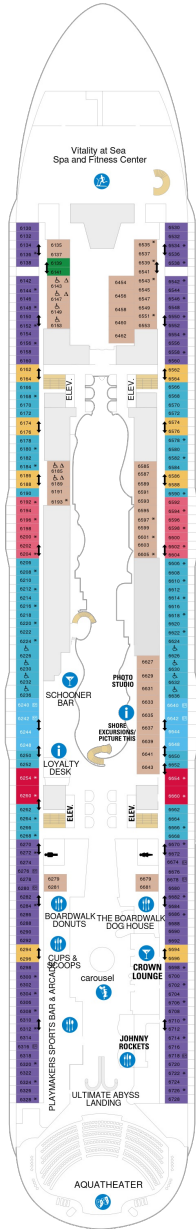

ボードウォークバルコニー 16.9㎡+4.8㎡

1I 2I

ツインベッド、シッティングエリア、窓、フラットテレビ、電話、クローゼット、ドライヤー、タオル・バスタオル、シャンプー、110/220V共有電源、バルコニー、シャワー、化粧台、ミニバー、金庫、石鹸、室内温度調節、最大収容人数4名 ※客室の写真、見取図は一例です。客室によりレイアウト、内装や、最大収容人数が異なる場合があります。

セントラルパークバルコニー 16.9㎡+4.8㎡

内側客室 カテゴリー一覧

スーペリア（ファミリー）内側 24.1㎡

1R

ツインベッド、シッティングエリア、フラットテレビ、電話、クローゼット、ドライヤー、タオル・バスタオル、シャンプー、110/220V共有電源、シャワー、化粧台、ミニバー、金庫、石鹸、室内温度調節、最大収容人数6名 ※客室の写真、見取図は一例です。客室によりレイアウト、内装や、最大収容人数が異なる場合があります。

セントラルパーク 17.7㎡

スタンダード内側 13.0㎡

1V 2V 3V 4V

ツインベッド、シッティングエリア、フラットテレビ、電話、クローゼット、ドライヤー、タオル・バスタオル、シャンプー、110/220V共有電源、シャワー、化粧台、ミニバー、金庫、石鹸、室内温度調節、最大収容人数4名 ※客室の写真、見取図は一例です。客室によりレイアウト、内装や、最大収容人数が異なる場合があります。

デッキ3F

デッキ4F

デッキ5F

船首

1N 2N CI 3V 4V

デッキ7F

デッキ8F

船首

GS JY 1C 2C CB 1D
2D 3D 4D CI 3V 4V

GS J3 J4 1A 2C CB
1D 2D 3D 4D 4N 2T
CI 3V 4V

A1 GS J3 J4 1C 2C
CB 1D 2D 3D 4D 1I
2I 4N CI 3V 4V

船尾

△ 3名用客室