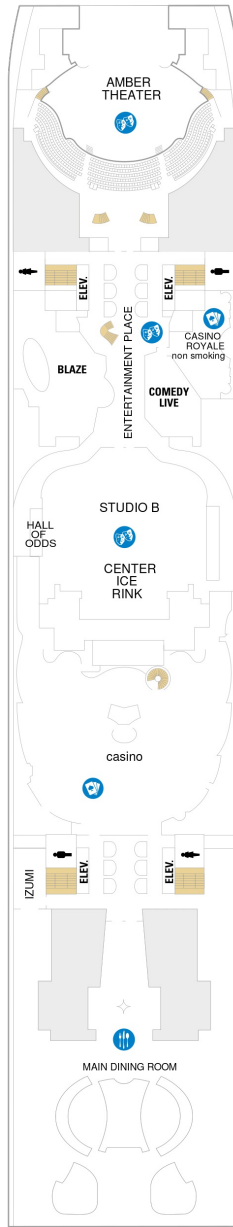

1K

ツインベッド、シッティングエリア、窓、フラットテレビ、電話、クローゼット、ドライヤー、タオル・バスタオル、シャンプー、110/220V共有電源、シャワー、化粧台、ミニバー、金庫、石鹸、室内温度調節、最大収容人数6名 ※客室の写真、見取図は一例です。客室によりレイアウト、内装や、最大収容人数が異なる場合があります。

スタンダード海側 16.6㎡

1N 2N 4N

ツインベッド、シッティングエリア、窓、フラットテレビ、電話、クローゼット、ドライヤー、タオル・バスタオル、シャンプー、110/220V共有電源、シャワー、化粧台、ミニバー、金庫、石鹸、室内温度調節、最大収容人数4名 ※客室の写真、見取図は一例です。客室によりレイアウト、内装や、最大収容人数が異なる場合があります。

内側客室 カテゴリー一覧

スーペリア（ファミリー）内側 24.1㎡

1R

ツインベッド、シッティングエリア、フラットテレビ、電話、クローゼット、ドライヤー、タオル・バスタオル、シャンプー、110/220V共有電源、シャワー、化粧台、ミニバー、金庫、石鹸、室内温度調節、最大収容人数6名 ※客室の写真、見取図は一例です。客室によりレイアウト、内装や、最大収容人数が異なる場合があります。

セントラルパーク 17.7㎡

コネクティング内側 17.7㎡

CI

ツインベッド、シッティングエリア、フラットテレビ、電話、クローゼット、ドライヤー、タオル・バスタオル、シャンプー、110/220V共有電源、シャワー、化粧台、ミニバー、金庫、石鹸、室内温度調節、最大収容人数2名 ※客室の写真、見取図は一例です。客室によりレイアウト、内装や、最大収容人数が異なる場合があります。 ※2名定員のスタンダード内側2室がコネクティングになったカテゴリーです。1室ずつご予約が必要です。

スタンダード内側 13.0㎡

1V 2V 3V 4V

ツインベッド、シッティングエリア、フラットテレビ、電話、クローゼット、ドライヤー、タオル・バスタオル、シャンプー、110/220V共有電源、シャワー、化粧台、ミニバー、金庫、石鹸、室内温度調節、最大収容人数4名 ※客室の写真、見取図は一例です。客室によりレイアウト、内装や、最大収容人数が異なる場合があります。

デッキ3F

デッキ4F

デッキ5F

船首

1N 2N CI 3V 4V