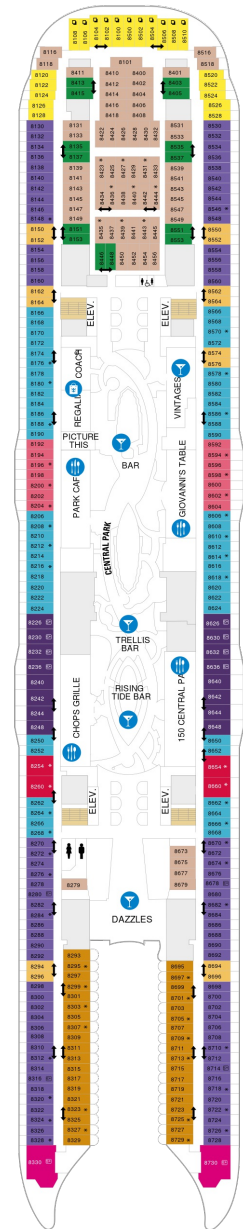

海側バルコニー 16.9㎡+4.6㎡

1D 2D 3D 4D

ツインベッド、シッティングエリア、窓、フラットテレビ、電話、クローゼット、ドライヤー、タオル・バスタオル、シャンプー、110/220V共有電源、バルコニー、シャワー、化粧台、ミニバー、金庫、石鹸、室内温度調節、最大収容人数3名（D3-1部客室5名） ※客室の写真、見取図は一例です。客室によりレイアウト、内装や、最大収容人数が異なる場合があります。

ボードウォークバルコニー 16.9㎡+4.8㎡

1I 2I

ツインベッド、シッティングエリア、窓、フラットテレビ、電話、クローゼット、ドライヤー、タオル・バスタオル、シャンプー、110/220V共有電源、バルコニー、シャワー、化粧台、ミニバー、金庫、石鹸、室内温度調節、最大収容人数4名 ※客室の写真、見取図は一例です。客室によりレイアウト、内装や、最大収容人数が異なる場合があります。

セントラルパークバルコニー 16.9㎡+4.8㎡

内側客室 カテゴリー一覧

スーペリア（ファミリー）内側 24.1㎡

1R

ツインベッド、シッティングエリア、フラットテレビ、電話、クローゼット、ドライヤー、タオル・バスタオル、シャンプー、110/220V共有電源、シャワー、化粧台、ミニバー、金庫、石鹸、室内温度調節、最大収容人数6名 ※客室の写真、見取図は一例です。客室によりレイアウト、内装や、最大収容人数が異なる場合があります。

セントラルパーク 17.7㎡

デッキ7F

デッキ8F

船首

GS JY 1C 2C CB 1D
2D 3D 4D CI 3V 4V

GS J3 J4 1A 2C CB
1D 2D 3D 4D 4N 2T
CI 3V 4V

A1 GS J3 J4 1C 2C
CB 1D 2D 3D 4D 1I
2I 4N CI 3V 4V

船尾

△ 3名用客室