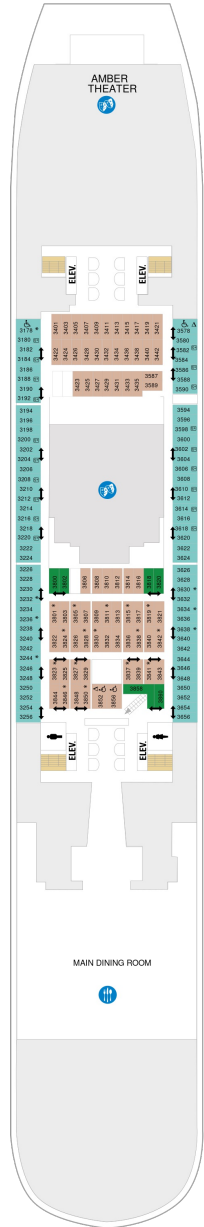

1A

ツインベッド、シッティングエリア、窓、フラットテレビ、電話、クローゼット、ドライヤー、タオル・バスタオル、シャンプー、110/220V共有電源、バルコニー、シャワー、化粧台、ミニバー、金庫、石鹸、室内温度調節、最大収容人数6名 ※客室の写真、見取図は一例です。客室によりレイアウト、内装や、最大収容人数が異なる場合があります。

海側ラージバルコニー 16.9㎡+7.4㎡

1C 2C

ツインベッド、シッティングエリア、窓、フラットテレビ、電話、クローゼット、ドライヤー、タオル・バスタオル、シャンプー、110/220V共有電源、バルコニー、シャワー、化粧台、ミニバー、金庫、石鹸、室内温度調節、最大収容人数4名 ※客室の写真、見取図は一例です。客室によりレイアウト、内装や、最大収容人数が異なる場合があります。

内側客室 カテゴリー一覧

スーペリア（ファミリー）内側 24.1㎡

1R

ツインベッド、シッティングエリア、フラットテレビ、電話、クローゼット、ドライヤー、タオル・バスタオル、シャンプー、110/220V共有電源、シャワー、化粧台、ミニバー、金庫、石鹸、室内温度調節、最大収容人数6名 ※客室の写真、見取図は一例です。客室によりレイアウト、内装や、最大収容人数が異なる場合があります。

セントラルパーク 17.7㎡

コネクティング内側 17.7㎡

CI

ツインベッド、シッティングエリア、フラットテレビ、電話、クローゼット、ドライヤー、タオル・バスタオル、シャンプー、110/220V共有電源、シャワー、化粧台、ミニバー、金庫、石鹸、室内温度調節、最大収容人数2名 ※客室の写真、見取図は一例です。客室によりレイアウト、内装や、最大収容人数が異なる場合があります。 ※2名定員のスタンダード内側2室がコネクティングになったカテゴリーです。1室ずつご予約が必要です。

スタンダード内側 13.0㎡

1V 2V 3V 4V

ツインベッド、シッティングエリア、フラットテレビ、電話、クローゼット、ドライヤー、タオル・バスタオル、シャンプー、110/220V共有電源、シャワー、化粧台、ミニバー、金庫、石鹸、室内温度調節、最大収容人数4名 ※客室の写真、見取図は一例です。客室によりレイアウト、内装や、最大収容人数が異なる場合があります。

デッキ3F

デッキ4F

デッキ5F

船首

1N 2N CI 3V 4V