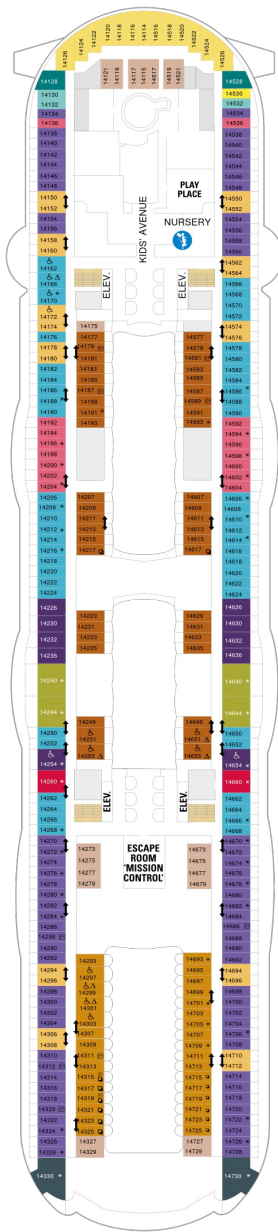

デッキ12F

デッキ14F

デッキ15F

船首

A3	GT	GS	J4	1C	2C
CB	1D	2D	3D	4D	1I
2I	1J	2J	2T	3V	4V

GP	A4	OS	GS	J3	1C
2C	CB	1D	2D	3D	4D
1I	2I	1J	2J	1N	2N
4N	3V	4V			

船尾

- △ 3名用客室
- 4名用客室
- ☐ 5名以上用客室

- ↕ コネクティングルーム
- ♿ 車いす対応客室 (全室シャワールーム)
- ◻ 視界が遮られる客室・遮られる率