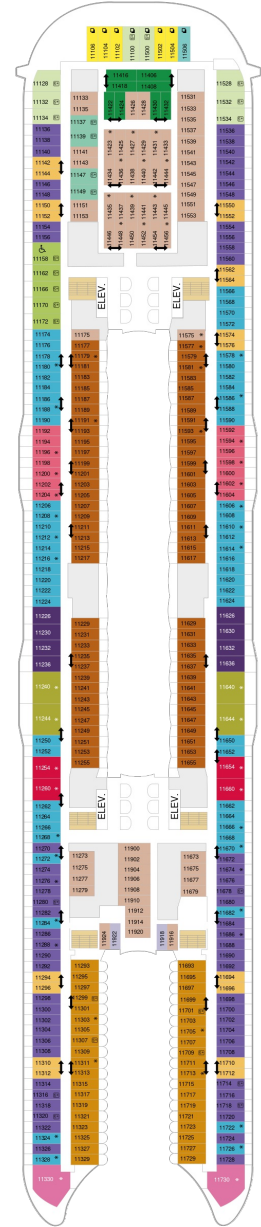

デッキ9F

デッキ10F

デッキ11F

船首

A2	GT	GS	J4	1C	2C
CB	1D	2D	3D	4D	1I
2I	4N	2S	CI	3V	4V

A2	OS	GT	GS	J4	1C
2C	CB	1D	2D	3D	4D
1I	2I	1J	2J	4N	CI
		3V	4V		

A3	OS	GS	J4	1A	1C
2C	CB	1D	2D	3D	4D
1I	2I	1J	2J	1K	4N
		1R	CI	3V	4V

船尾

- △ 3名用客室
- 4名用客室
- ☐ 5名以上用客室

- ↕ コネクティングルーム
- ♿ 車いす対応客室 (全室シャワールーム)
- ◻ 視界が遮られる客室・遮られる率