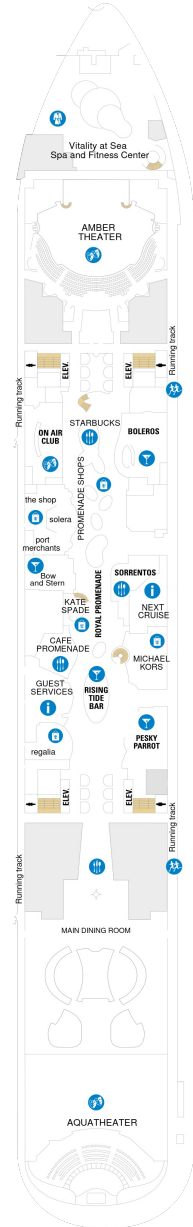

ボードウォークバルコニー 16.9㎡+4.8㎡

1I 2I

ツインベッド、シッティングエリア、窓、フラットテレビ、電話、クローゼット、ドライヤー、タオル・バスタオル、シャンプー、110/220V共有電源、バルコニー、シャワー、化粧台、ミニバー、金庫、石鹸、室内温度調節、最大収容人数4名 ※客室の写真、見取図は一例です。客室によりレイアウト、内装や、最大収容人数が異なる場合があります。

セントラルパークバルコニー 16.9㎡+4.8㎡

内側客室 カテゴリー一覧

スーペリア（ファミリー）内側 24.1㎡

1R

ツインベッド、シッティングエリア、フラットテレビ、電話、クローゼット、ドライヤー、タオル・バスタオル、シャンプー、110/220V共有電源、シャワー、化粧台、ミニバー、金庫、石鹸、室内温度調節、最大収容人数6名 ※客室の写真、見取図は一例です。客室によりレイアウト、内装や、最大収容人数が異なる場合があります。

セントラルパーク 17.7㎡

コネクティング内側 17.7㎡

CI

ツインベッド、シッティングエリア、フラットテレビ、電話、クローゼット、ドライヤー、タオル・バスタオル、シャンプー、110/220V共有電源、シャワー、化粧台、ミニバー、金庫、石鹸、室内温度調節、最大収容人数2名 ※客室の写真、見取図は一例です。客室によりレイアウト、内装や、最大収容人数が異なる場合があります。 ※2名定員のスタンダード内側2室がコネクティングになったカテゴリーです。1室ずつご予約が必要です。

スタンダード内側 13.0㎡

1V 2V 3V 4V

ツインベッド、シッティングエリア、フラットテレビ、電話、クローゼット、ドライヤー、タオル・バスタオル、シャンプー、110/220V共有電源、シャワー、化粧台、ミニバー、金庫、石鹸、室内温度調節、最大収容人数4名 ※客室の写真、見取図は一例です。客室によりレイアウト、内装や、最大収容人数が異なる場合があります。

デッキ3F

デッキ4F

デッキ5F

船首

1N 2N CI 3V 4V