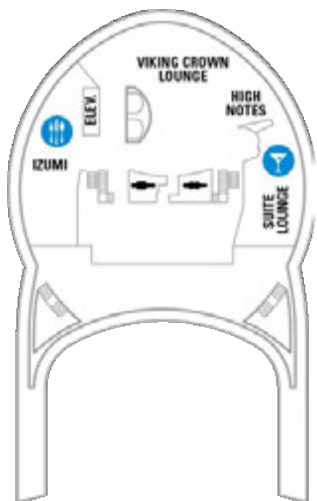

デッキ14F

デッキ15F

船首

船尾

- プルマンベッド使用客室（3人用客室）
- † プルマンベッド使用客室（3～4人用客室）
- △ ダブルサイズのソファベッド使用客室
- ダブルサイズのソファベッドおよびプルマンベッド使用（8人用客室）

- † 4つのプルマンベッド使用客室
- † コネクティングルーム
- ♿ 車椅子対応客室
- ◻ 一部視界が遮られる客室