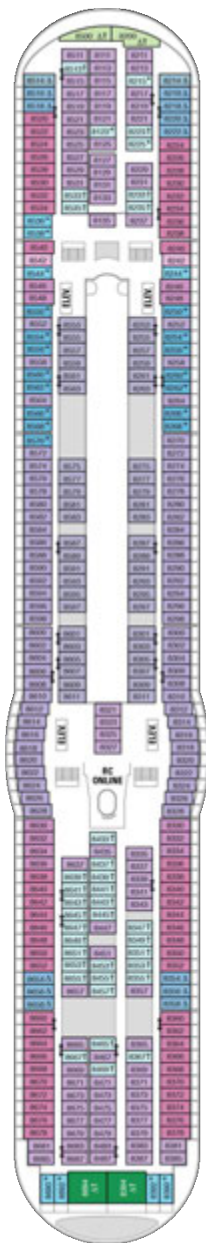

デッキ8F

デッキ9F

デッキ10F

船首

GT	2B	3B	4B	1D	2D
5D	6D	1K	1M	2T	3V
			4V		

GT	J3	J4	1B	2B	3B
4B	6D	1K	1M	4M	8N
			4U	1V	3V
				4V	

OS	GS	RS	J3	J4	3B
4B	6D	4U	1V	3V	4V

船尾

- プルマンベッド使用客室（3人用客室）
- † プルマンベッド使用客室（3～4人用客室）
- △ ダブルサイズのソファベッド使用客室
- ダブルサイズのソファベッドおよびプルマンベッド使用（8人用客室）

- † 4つのプルマンベッド使用客室
- ↓ コネクティングルーム
- ♿ 車椅子対応客室
- ◻ 一部視界が遮られる客室