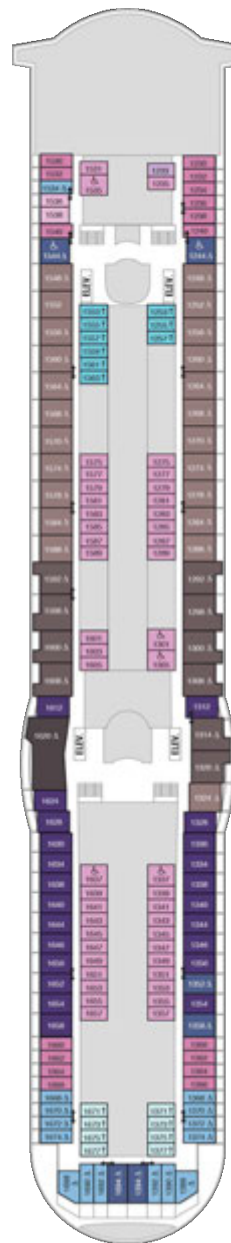

デッキ8F

デッキ9F

デッキ10F

船首

GT	2B	3B	4B	1D	2D
5D	6D	1K	1M	2T	3V
			4V		

GT	J3	J4	1B	2B	3B
4B	6D	1K	1M	4M	8N
			4U	1V	3V
				4V	

OS	GS	RS	J3	J4	3B
4B	6D	4U	1V	3V	4V

船尾

- プルマンベッド使用客室（3人用客室）
- † プルマンベッド使用客室（3～4人用客室）
- △ ダブルサイズのソファベッド使用客室
- ダブルサイズのソファベッドおよびプルマンベッド使用（8人用客室）

- † 4つのプルマンベッド使用客室
- ↓ コネクティングルーム
- ♿ 車椅子対応客室
- ◻ 一部視界が遮られる客室