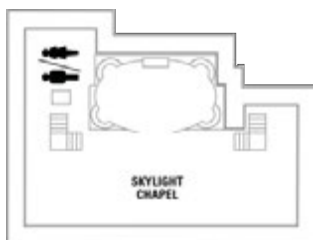

デッキ14F

デッキ15F

船首

船尾

- プルマンベッド使用客室（3人用客室）
- † プルマンベッド使用客室（3～4人用客室）
- △ ダブルサイズのソファベッド使用客室
- ダブルサイズのソファベッドおよびプルマンベッド使用（8人用客室）

- † 4つのプルマンベッド使用客室
- † コネクティングルーム
- ♿ 車椅子対応客室
- ◻ 一部視界が遮られる客室