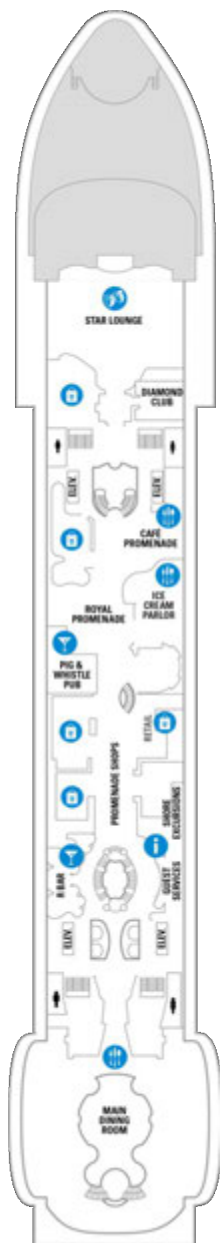

総トン数 : 138,000トン | 乗客定員 : 3,286人 | 乗組員数 : 1,200人 | 全長 : 310m | 全幅 : 48m | 喫水 : 8.8m | 巡航速度 : 22.0ノット | 就航年 : 1999年11月 | 改装年 : 2019年10月

デッキプラン

Voyager of the Seas

ボイジャー・オブ・ザ・シーズ

2020年05月03日 ~ 2021年04月19日

スイート客室 カテゴリー一覧

オーナーズスイート 58.6㎡+8.3㎡

OS

クイーンサイズベッド、リビングエリア、バルコニー、窓、バスタブ、シャワー、フラットテレビ、電話、化粧台、クローゼット、ミニバー、ドライヤー、金庫、タオル・バスタオル、石鹸、シャンプー、室内温度調節、110/220V共有電源、バスローブ、最少収容人数1名、最大収容人数5名

グランドスイート 35.3㎡+8.8㎡

GS

ツインベッド、シッティングエリア、バルコニー、窓、バスタブ、シャワー、テレビ、電話、化粧台、クローゼット、ミニバー、ドライヤー、金庫、タオル・バスタオル、石鹸、シャンプー、室内温度調節、110/220V共有電源、バスローブ、最少収容人数1名、最大収容人数5名

デッキ2F

デッキ3F

デッキ4F

船首

1N 2N 3N 8N

1N 2N 3N 8N 6V

船尾

- * プルマンベッド使用客室（3人用客室）
- † プルマンベッド使用客室（3～4人用客室）
- △ ダブルサイズのソファベッド使用客室
- ◆ ダブルサイズのソファベッドおよびプルマンベッド使用（8人用客室）

- ✦ 4つのプルマンベッド使用客室
- ↓ コネクティングルーム
- ♿ 車椅子対応客室
- ◻ 一部視界が遮られる客室

デッキ5F

デッキ6F

デッキ7F

船首

J3	1B	2B	3B	6B	3D
4D	7D	1K	1M	4M	8N
2T		3V		6V	

J3	1B	2B	3B	6B	3D
4D	6D	7D	1K	4M	8N
2T		3V		6V	

船尾