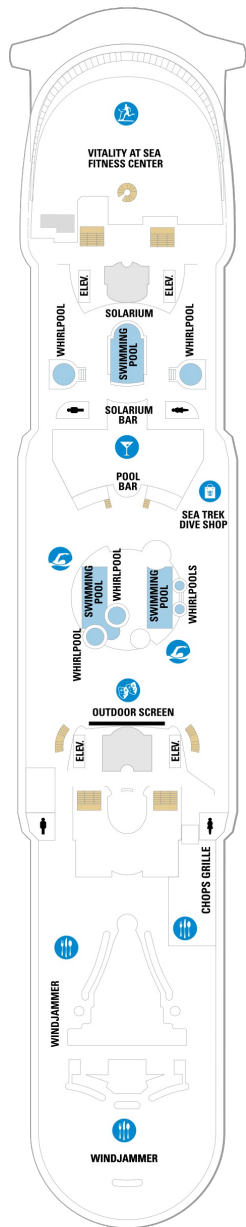

デッキ9F

デッキ10F

船首

|    |    |    |    |    |    |
|----|----|----|----|----|----|
| GT | 2B | 3B | 4B | CB | 2D |
| 4D | 5D | 1K | 3M | CP | 2T |
|    |    | 3V | 4V |    |    |

|    |    |    |    |    |    |
|----|----|----|----|----|----|
| GT | J3 | J4 | 1B | 2B | 3B |
| 4B | 4D | 1K | 3M | 4M | 4N |
|    | 2U | 1V | 3V | 4V |    |

|    |    |    |    |    |    |
|----|----|----|----|----|----|
| RS | OS | GS | J3 | J4 | 3B |
| 4B | CB | 4D | 2U | 4U | 1V |
|    |    | 3V | 4V |    |    |

船尾

△ 3名用客室

✳ 4名用客室

⊕ 5名以上用客室

↔ コネクティングルーム

♿ 車いす対応客室 (全室シャワールーム)

◻ 視界が遮られる客室・遮られる率

デッキ11F

デッキ12F

デッキ13F

船首

VP CB 4D 1L

船尾

△ 3名用客室

\* 4名用客室

5+ 5名以上用客室

↕ コネクティングルーム

♿ 車いす対応客室 (全室シャワールーム)

◻ 視界が遮られる客室・遮られる率