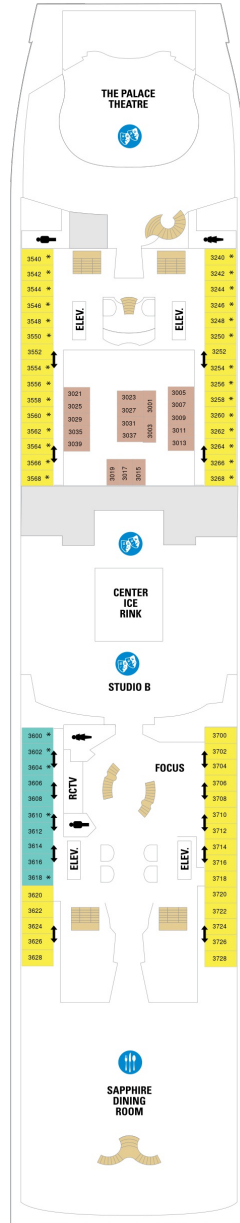

## コネクティングプロムナード 15.5㎡

CP

ツインベッド、窓、電話、クローゼット、ドライヤー、タオル・バスタオル、シャンプー、110/220V共有電源、最少収容人数1名、シャワー、テレビ、化粧台、ミニバー、金庫、石鹸、室内温度調節、最大収容人数2名 ※客室の写真、見取図は一例です。客室によりレイアウト、内装や、最大収容人数が異なる場合があります。 ※2名定員のプロムナード2室がコネクティングになったカテゴリーです。1室ずつご予約が必要です。

## プロムナード 15.5㎡

2T

ツインベッド、窓、電話、クローゼット、ドライヤー、タオル・バスタオル、シャンプー、110/220V共有電源、最少収容人数1名、シャワー、テレビ、化粧台、ミニバー、金庫、石鹸、室内温度調節、最大収容人数2名 ※客室の写真、見取図は一例です。客室によりレイアウト、内装や、最大収容人数が異なる場合があります。

## スタンダード内側 14.8㎡

1V 3V 4V

ツインベッド、電話、クローゼット、ドライヤー、タオル・バスタオル、シャンプー、110/220V共有電源、最少収容人数1名、シャワー、テレビ、化粧台、ミニバー、金庫、石鹸、室内温度調節、最大収容人数4名 ※客室の写真、見取図は一例です。客室によりレイアウト、内装や、最大収容人数が異なる場合があります。

デッキ2F

デッキ3F

デッキ4F

船首

1N 2N 3N 4N

1N 2N 3N 4N 4V

船尾

△ 3名用客室

\* 4名用客室

☒ 5名以上用客室

↕ コネクティングルーム

♿ 車いす対応客室 (全室シャワールーム)

◻ 視界が遮られる客室・遮られる率