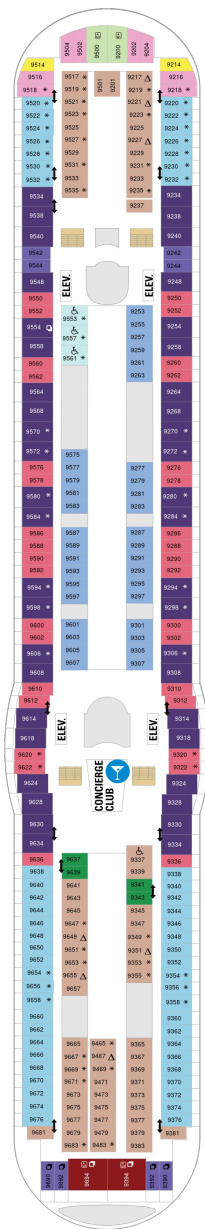

デッキ8F

デッキ9F

デッキ10F

船首

GT	2B	3B	4B	CB	2D
4D	5D	1K	3M	CP	2T
		3V	4V		

GT	J3	J4	1B	2B	3B
4B	4D	1K	3M	4M	4N
	2U	1V	3V	4V	

RS	OS	GS	J3	J4	3B
4B	CB	4D	2U	4U	1V
		3V	4V		

船尾

△ 3名用客室

✳ 4名用客室

⊕ 5名以上用客室

↔ コネクティングルーム

♿ 車いす対応客室 (全室シャワールーム)

◻ 視界が遮られる客室・遮られる率