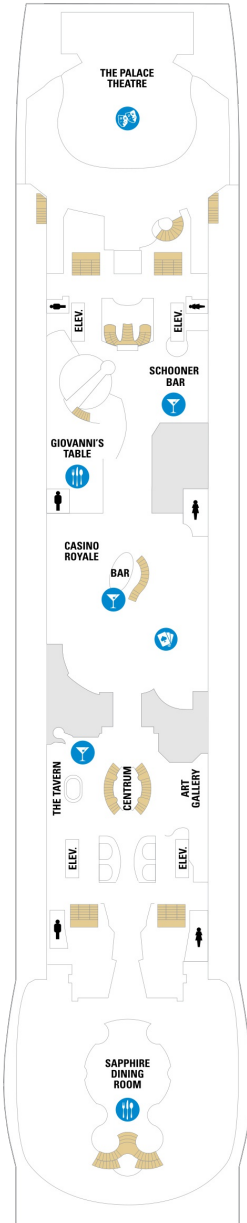

1N 2N 3N 4N 4V