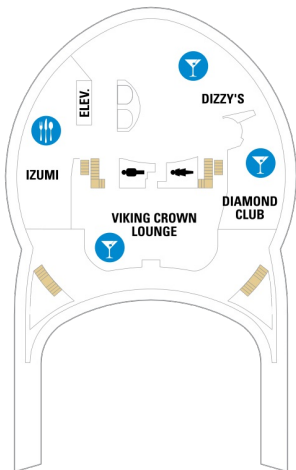

デッキ14F

デッキ15F

船首

船尾

△ 3名用客室

* 4名用客室

5+ 5名以上用客室

↕ コネクティングルーム

♿ 車いす対応客室 (全室シャワールーム)

◻ 視界が遮られる客室・遮られる率