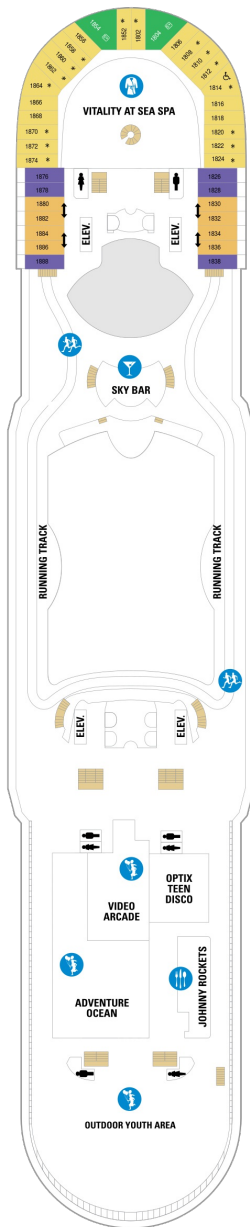

デッキ11F

デッキ12F

デッキ13F

船首

VP CB 4D 1L

船尾

△ 3名用客室

* 4名用客室

5+ 5名以上用客室

↕ コネクティングルーム

♿ 車いす対応客室 (全室シャワールーム)

◻ 視界が遮られる客室・遮られる率