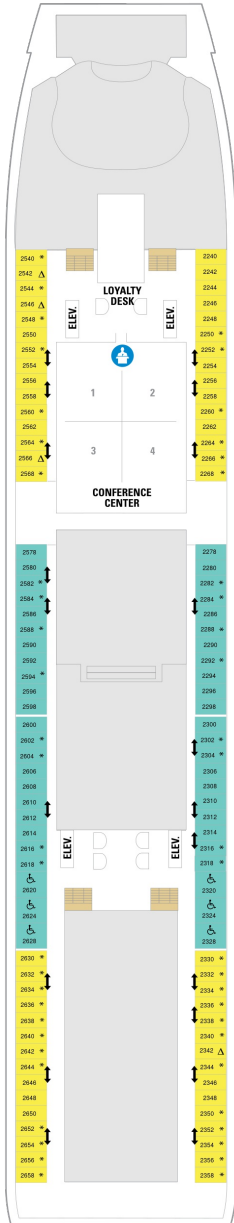

## スーペリアバルコニー 16.6㎡+3.9㎡

1B 2B 3B 4B

ツインベッド、シッティングエリア、窓、電話、クローゼット、ドライヤー、タオル・バスタオル、シャンプー、110/220V共有電源、最少収容人数1名、バルコニー、シャワー、テレビ、化粧台、ミニバー、金庫、石鹸、室内温度調節、最大収容人数4名 ※客室の写真、見取図は一例です。客室によりレイアウト、内装や、最大収容人数が異なる場合があります。

## コネクティングバルコニー 16.6㎡+3.9㎡

CB

ツインベッド、シッティングエリア、窓、電話、クローゼット、ドライヤー、タオル・バスタオル、シャンプー、110/220V共有電源、最少収容人数1名、バルコニー、シャワー、テレビ、化粧台、ミニバー、金庫、石鹸、室内温度調節、最大収容人数3名 ※客室の写真、見取図は一例です。客室によりレイアウト、内装や、最大収容人数が異なる場合があります。 ※2名定員のバルコニー2室がコネクティングになったカテゴリーです。1室ずつご予約が必要です。

## コネクティングプロムナード 15.5㎡

CP

ツインベッド、窓、電話、クローゼット、ドライヤー、タオル・バスタオル、シャンプー、110/220V共有電源、最少収容人数1名、シャワー、テレビ、化粧台、ミニバー、金庫、石鹸、室内温度調節、最大収容人数2名 ※客室の写真、見取図は一例です。客室によりレイアウト、内装や、最大収容人数が異なる場合があります。 ※2名定員のプロムナード2室がコネクティングになったカテゴリーです。1室ずつご予約が必要です。

## スタンダード内側 14.8㎡

1V 3V 4V

ツインベッド、電話、クローゼット、ドライヤー、タオル・バスタオル、シャンプー、110/220V共有電源、最少収容人数1名、シャワー、テレビ、化粧台、ミニバー、金庫、石鹸、室内温度調節、最大収容人数4名 ※客室の写真、見取図は一例です。客室によりレイアウト、内装や、最大収容人数が異なる場合があります。

デッキ2F

デッキ3F

デッキ4F

船首

1N 2N 3N 4N