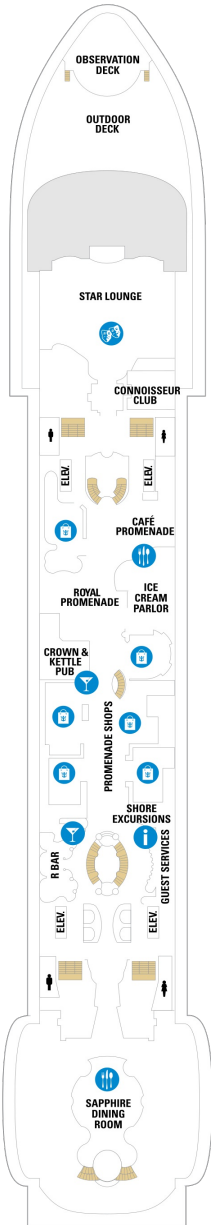

## スーペリアバルコニー 16.6㎡+3.9㎡

1B 2B 3B 4B

ツインベッド、シッティングエリア、窓、電話、クローゼット、ドライヤー、タオル・バスタオル、シャンプー、110/220V共有電源、最少収容人数1名、バルコニー、シャワー、テレビ、化粧台、ミニバー、金庫、石鹸、室内温度調節、最大収容人数4名 ※客室の写真、見取図は一例です。客室によりレイアウト、内装や、最大収容人数が異なる場合があります。

## コネクティングバルコニー 16.6㎡+3.9㎡

CB

ツインベッド、シッティングエリア、窓、電話、クローゼット、ドライヤー、タオル・バスタオル、シャンプー、110/220V共有電源、最少収容人数1名、バルコニー、シャワー、テレビ、化粧台、ミニバー、金庫、石鹸、室内温度調節、最大収容人数3名 ※客室の写真、見取図は一例です。客室によりレイアウト、内装や、最大収容人数が異なる場合があります。 ※2名定員のバルコニー2室がコネクティングになったカテゴリーです。1室ずつご予約が必要です。

## 海側バルコニー 15.2㎡+4.3㎡

2D 4D 5D

ツインベッド、シッティングエリア、窓、電話、クローゼット、ドライヤー、タオル・バスタオル、シャンプー、110/220V共有電源、最少収容人数1名、バルコニー、シャワー、テレビ、化粧台、ミニバー、金庫、石鹸、室内温度調節、最大収容人数3名 ※客室の写真、見取図は一例です。客室によりレイアウト、内装や、最大収容人数が異なる場合があります。

デッキ5F

デッキ6F

デッキ7F

船首

|    |    |    |    |    |    |
|----|----|----|----|----|----|
| J3 | 2B | 3B | 4B | CB | 2D |
| 5D | 1K | 3M | 4M | 4N | CP |
| 2T | 1V | 3V | 4V |    |    |

|    |    |    |    |    |    |
|----|----|----|----|----|----|
| J3 | 2B | 3B | 4B | CB | 2D |
| 4D | 5D | 1K | 4M | 4N | CP |
| 2T | 3V | 4V |    |    |    |