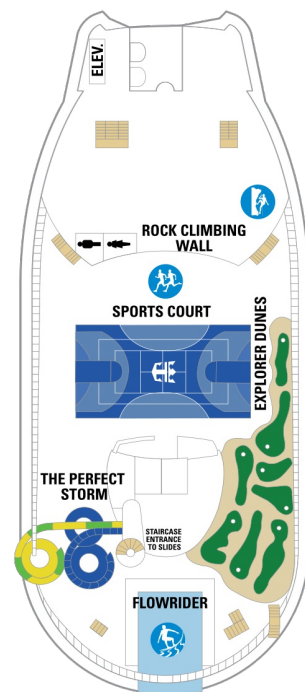

◻ 視界が遮られる客室・遮られる率

デッキ11F

デッキ12F

デッキ13F

船首

VP CB 4D 1L

船尾

△ 3名用客室

\* 4名用客室

5+ 5名以上用客室

↕ コネクティングルーム

♿ 車いす対応客室 (全室シャワールーム)

◻ 視界が遮られる客室・遮られる率