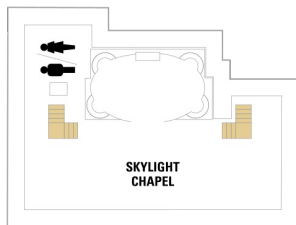

デッキ14F

デッキ15F

船首

船尾

△ 3名用客室

* 4名用客室

5+ 5名以上用客室

↕ コネクティングルーム

♿ 車いす対応客室 (全室シャワールーム)

◻ 視界が遮られる客室・遮られる率