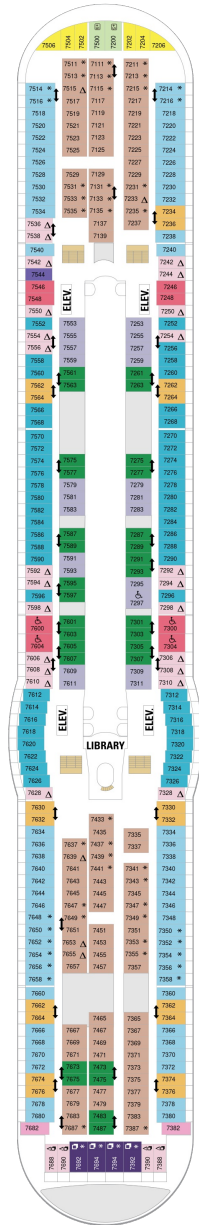

## スーペリアバルコニー 16.6㎡+3.9㎡

1B 2B 3B 4B

ツインベッド、シッティングエリア、窓、電話、クローゼット、ドライヤー、タオル・バスタオル、シャンプー、110/220V共有電源、最少収容人数1名、バルコニー、シャワー、テレビ、化粧台、ミニバー、金庫、石鹸、室内温度調節、最大収容人数4名 ※客室の写真、見取図は一例です。客室によりレイアウト、内装や、最大収容人数が異なる場合があります。

## コネクティングプロムナード 15.5㎡

CP

ツインベッド、窓、電話、クローゼット、ドライヤー、タオル・バスタオル、シャンプー、110/220V共有電源、最少収容人数1名、シャワー、テレビ、化粧台、ミニバー、金庫、石鹸、室内温度調節、最大収容人数2名 ※客室の写真、見取図は一例です。客室によりレイアウト、内装や、最大収容人数が異なる場合があります。 ※2名定員のプロムナード2室がコネクティングになったカテゴリーです。1室ずつご予約が必要です。

デッキ5F

デッキ6F

デッキ7F

船首

|    |    |    |    |    |    |
|----|----|----|----|----|----|
| J3 | 2B | 3B | 4B | CB | 2D |
| 5D | 1K | 3M | 4M | 4N | CP |
| 2T | 1V | 3V | 4V |    |    |

|    |    |    |    |    |    |
|----|----|----|----|----|----|
| J3 | 2B | 3B | 4B | CB | 2D |
| 4D | 5D | 1K | 4M | 4N | CP |
| 2T | 3V | 4V |    |    |    |

デッキ9F

デッキ10F

船首

|    |    |    |    |    |    |
|----|----|----|----|----|----|
| GT | 2B | 3B | 4B | CB | 2D |
| 4D | 5D | 1K | 3M | CP | 2T |
|    |    | 3V | 4V |    |    |

|    |    |    |    |    |    |
|----|----|----|----|----|----|
| GT | J3 | J4 | 1B | 2B | 3B |
| 4B | 4D | 1K | 3M | 4M | 4N |
|    | 2U | 1V | 3V | 4V |    |