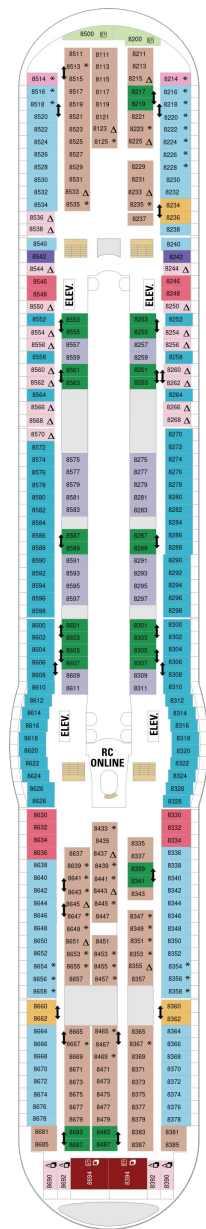

デッキ8F

デッキ9F

デッキ10F

船首

GT	2B	3B	4B	CB	2D
4D	5D	1K	3M	CP	2T
		3V	4V		

GT	J3	J4	1B	2B	3B
4B	4D	1K	3M	4M	4N
	2U	1V	3V	4V	

RS	OS	GS	J3	J4	3B
4B	CB	4D	2U	4U	1V
		3V	4V		

船尾

△ 3名用客室

✳ 4名用客室

⊕ 5名以上用客室

↔ コネクティングルーム

♿ 車いす対応客室 (全室シャワールーム)

◻ 視界が遮られる客室・遮られる率