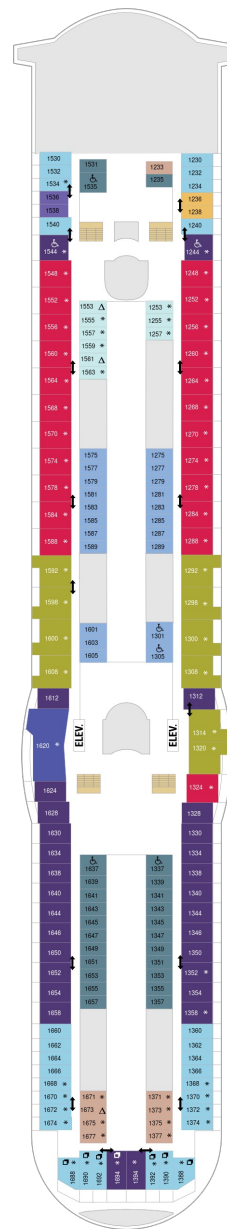

デッキ8F

デッキ9F

デッキ10F

船首

GT	2B	3B	4B	CB	2D
4D	5D	1K	3M	CP	2T
		3V	4V		

GT	J3	J4	1B	2B	3B
4B	4D	1K	3M	4M	4N
	2U	1V	3V	4V	

RS	OS	GS	J3	J4	3B
4B	CB	4D	2U	4U	1V
		3V	4V		

船尾

△ 3名用客室

✳ 4名用客室

⊕ 5名以上用客室

↔ コネクティングルーム

♿ 車いす対応客室 (全室シャワールーム)

◻ 視界が遮られる客室・遮られる率