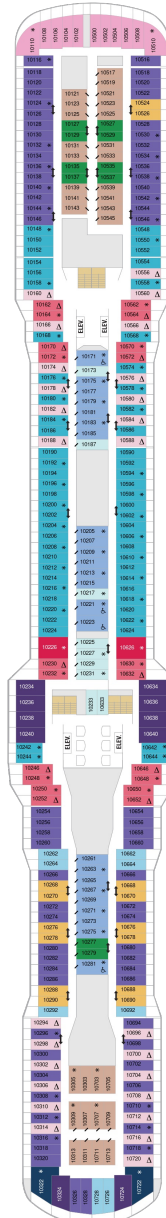

デッキ9F

デッキ10F

デッキ11F

船首

OS	GS	J3	J4	1C	2C
4C	CB	1D	2D	3D	4D
5D	3M	4M	CI	1U	2U
1V	2V	4V			

GS	J1	J4	1C	4C	CB
1D	2D	3D	4D	5D	3M
4M	CI	1U	2U	1V	2V
		3V	4V		

GS	J1	J4	1C	4C	CB
1D	2D	3D	4D	5D	3M
4M	CI	1V	2V	3V	4V

船尾

△ 3名用客室

* 4名用客室

□ 5名以上用客室

↕ コネクティングルーム

♿ 車いす対応客室 (全室シャワールーム)

◻ 視界が遮られる客室・遮られる率