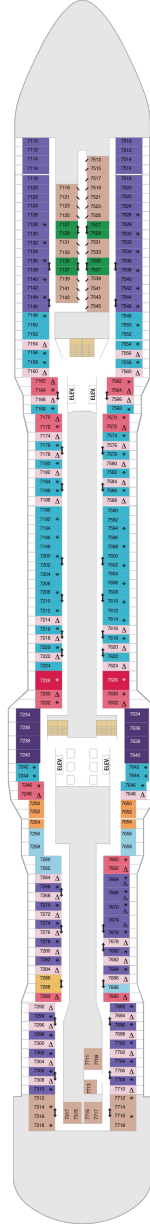

オーナーズスイート 50.2㎡+24.0㎡

OS

ツインベッド、シッティングエリア、窓、バスタブ、フラットテレビ、電話、クローゼット、ドライヤー、タオル・バスタオル、シャンプー、110/220V共有電源、バスローブ、リビングエリア、バルコニー、シャワー、化粧台、ミニバー、金庫、石鹸、室内温度調節、最大収容人数4名 ※スカイクラスのスイート特典が付きま。 コンシェルジュサービス/インターネット無料/乗船日の水のサービス/スイート専用ラウンジ・エリア利用/スイート専用ダイニング利用可/優先乗船・下船/船内レストラン・イベント優先予約/ワンランク上の客室アメニティ/客室にコーヒーマシーン

グランドスイート（2ベッドルーム） 50.4㎡+24.0㎡

GT

シッティングエリア、窓、バスタブ、フラットテレビ、電話、クローゼット、ドライヤー、タオル・バスタオル、シャンプー、110/220V共有電源、バスローブ、リビングエリア、バルコニー、シャワー、化粧台、ミニバー、金庫、石鹸、室内温度調節、最大収容人数8名 ※客室の写真、見取図は一例です。客室によりレイアウト、内装や、最大収容人数が異なる場合があります。 ※スカイクラスのスイート特典が付きま。 コンシェルジュサービス/インターネット無料/乗船日の水のサービス/スイート専用ラウンジ・エリア利用/スイート専用ダイニング利用可/優先乗船・下船/船内レストラン・イベント優先予約/ワンランク上の客室アメニティ/客室にコーヒーマシーン

グランドスイート 36.0㎡+10.1㎡

GS

ツインベッド、シッティングエリア、窓、バスタブ、フラットテレビ、電話、クローゼット、ドライヤー、タオル・バスタオル、シャンプー、110/220V共有電源、バスローブ、バルコニー、シャワー、化粧台、ミニバー、金庫、石鹸、室内温度調節、最大収容人数4名 ※スカイクラスのスイート特典が付きま。 コンシェルジュサービス/インターネット無料/乗船日の水のサービス/スイート専用ラウンジ・エリア利用/スイート専用ダイニング利用可/優先乗船・下船/船内レストラン・イベント優先予約/ワンランク上の客室アメニティ/客室にコーヒーマシーン

デッキ7F

デッキ8F

船首

J1	J3	J4	1C	2C	1D
2D	3D	4D	5D	1E	2E
2F					

GS	J4	1C	4C	CB	1D
2D	3D	4D	5D	1E	2E
2F CI 3V 4V					

RL	OL	GL	GT	GS	J4
2C	4C	CB	2D	4D	3M
4M CI 1V 2V 3V 4V					

船尾

△ 3名用客室