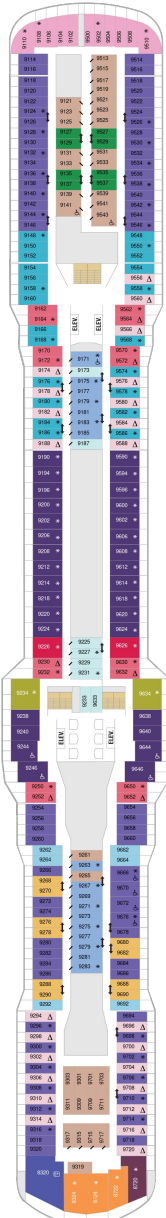

デッキ9F

デッキ10F

デッキ11F

船首

OS	GS	J3	J4	1C	2C
4C	CB	1D	2D	3D	4D
5D	3M	4M	CI	1U	2U
1V	2V	4V			

GS	J1	J4	1C	4C	CB
1D	2D	3D	4D	5D	3M
4M	CI	1U	2U	1V	2V
		3V	4V		

GS	J1	J4	1C	4C	CB
1D	2D	3D	4D	5D	3M
4M	CI	1V	2V	3V	4V

船尾

△ 3名用客室

* 4名用客室

□ 5名以上用客室

↕ コネクティングルーム

♿ 車いす対応客室 (全室シャワールーム)

◻ 視界が遮られる客室・遮られる率