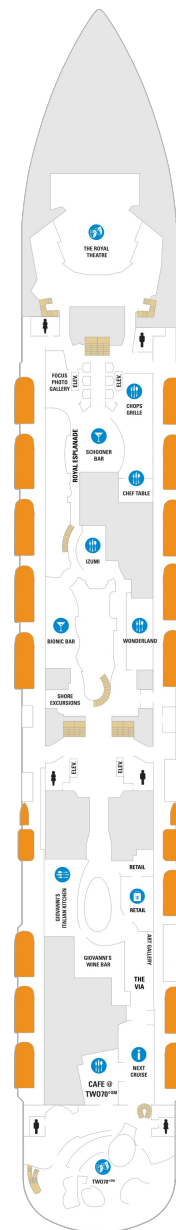

オーナーズスイート 50.2㎡+24.0㎡

OS

ツインベッド、シッティングエリア、窓、バスタブ、フラットテレビ、電話、クローゼット、ドライヤー、タオル・バスタオル、シャンプー、110/220V共有電源、バスローブ、リビングエリア、バルコニー、シャワー、化粧台、ミニバー、金庫、石鹸、室内温度調節、最大収容人数4名 ※スカイクラスのスイート特典が付きま。 コンシェルジュサービス/インターネット無料/乗船日の水のサービス/スイート専用ラウンジ・エリア利用/スイート専用ダイニング利用可/優先乗船・下船/船内レストラン・イベント優先予約/ワンランク上の客室アメニティ/客室にコーヒーマシーン

グランドスイート（2ベッドルーム） 50.4㎡+24.0㎡

GT

シッティングエリア、窓、バスタブ、フラットテレビ、電話、クローゼット、ドライヤー、タオル・バスタオル、シャンプー、110/220V共有電源、バスローブ、リビングエリア、バルコニー、シャワー、化粧台、ミニバー、金庫、石鹸、室内温度調節、最大収容人数8名 ※客室の写真、見取図は一例です。客室によりレイアウト、内装や、最大収容人数が異なる場合があります。 ※スカイクラスのスイート特典が付きま。 コンシェルジュサービス/インターネット無料/乗船日の水のサービス/スイート専用ラウンジ・エリア利用/スイート専用ダイニング利用可/優先乗船・下船/船内レストラン・イベント優先予約/ワンランク上の客室アメニティ/客室にコーヒーマシーン

グランドスイート 36.0㎡+10.1㎡

GS

ツインベッド、シッティングエリア、窓、バスタブ、フラットテレビ、電話、クローゼット、ドライヤー、タオル・バスタオル、シャンプー、110/220V共有電源、バスローブ、バルコニー、シャワー、化粧台、ミニバー、金庫、石鹸、室内温度調節、最大収容人数4名 ※スカイクラスのスイート特典が付きま。 コンシェルジュサービス/インターネット無料/乗船日の水のサービス/スイート専用ラウンジ・エリア利用/スイート専用ダイニング利用可/優先乗船・下船/船内レストラン・イベント優先予約/ワンランク上の客室アメニティ/客室にコーヒーマシーン

スタンダード内側 15.4㎡

1V 2V 3V 4V

ツインベッド、フラットテレビ、電話、クローゼット、ドライヤー、タオル・バスタオル、シャンプー、シャワー、テレビ、化粧台、ミニバー、金庫、石鹸、室内温度調節、最大収容人数4名
※客室の写真、見取図は一例です。客室によりレイアウト、内装や、最大収容人数が異なる場合があります。

デッキ3F

デッキ4F

デッキ5F

船首

1N 2N 2V