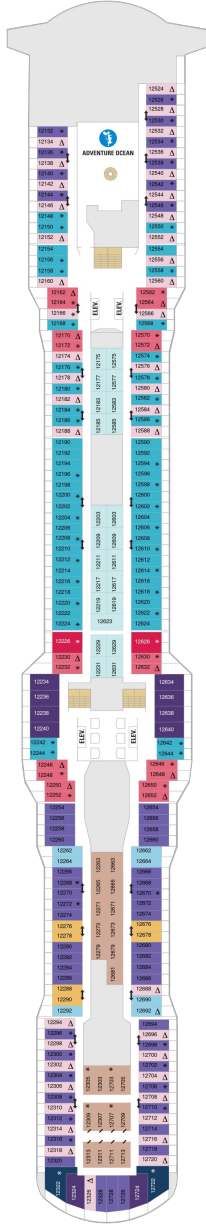

デッキ12F

デッキ13F

デッキ14F

船首

GS	J1	J4	1C	4C	CB
1D	2D	3D	4D	5D	2V
			3V	4V	

GS	J4	1C	2C	4C	CB
1D	2D	3D	4D	5D	2E
			CI	2V	4V

船尾

- △ 3名用客室
- 4名用客室
- 5+ 5名以上用客室

- ↔ コネクティングルーム
- ♿ 車いす対応客室 (全室シャワールーム)
- 視界が遮られる客室・遮られる率