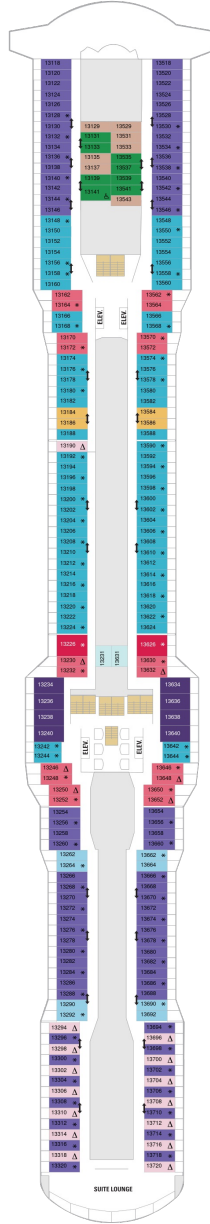

デッキ12F

デッキ13F

デッキ14F

船首

GS	J1	J4	1C	4C	CB
1D	2D	3D	4D	5D	2V
			3V	4V	

GS	J4	1C	2C	4C	CB
1D	2D	3D	4D	5D	2E
			CI	2V	4V

船尾

- △ 3名用客室
- 4名用客室
- 5+ 5名以上用客室

- ↔ コネクティングルーム
- ♿ 車いす対応客室 (全室シャワールーム)
- 視界が遮られる客室・遮られる率