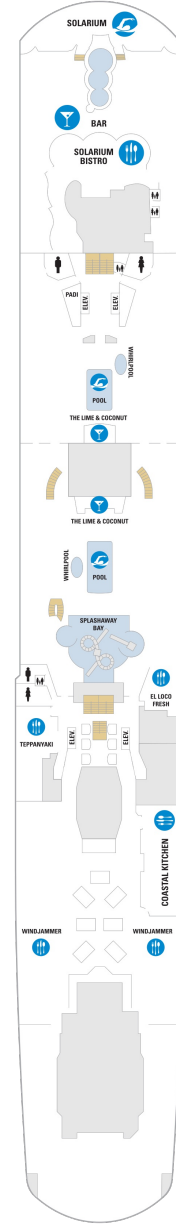

デッキ12F

デッキ13F

デッキ14F

船首

GS	J1	J4	1C	4C	CB
1D	2D	3D	4D	5D	2V
			3V	4V	

GS	J4	1C	2C	4C	CB
1D	2D	3D	4D	5D	2E
			CI	2V	4V

船尾

- △ 3名用客室
- 4名用客室
- 5+ 5名以上用客室

- ↔ コネクティングルーム
- ♿ 車いす対応客室 (全室シャワールーム)
- 視界が遮られる客室・遮られる率