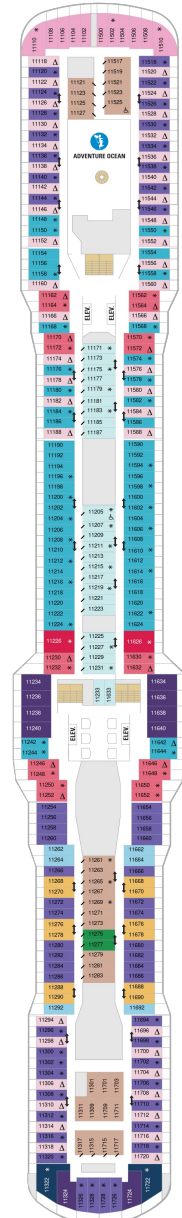

デッキ9F

デッキ10F

デッキ11F

船首

OS	GS	J3	J4	1C	2C
4C	CB	1D	2D	3D	4D
5D	3M	4M	CI	1U	2U
1V	2V	4V			

GS	J1	J4	1C	4C	CB
1D	2D	3D	4D	5D	3M
4M	CI	1U	2U	1V	2V
		3V	4V		

GS	J1	J4	1C	4C	CB
1D	2D	3D	4D	5D	3M
4M	CI	1V	2V	3V	4V

船尾

△ 3名用客室

* 4名用客室

□ 5名以上用客室

↕ コネクティングルーム

♿ 車いす対応客室 (全室シャワールーム)

◻ 視界が遮られる客室・遮られる率