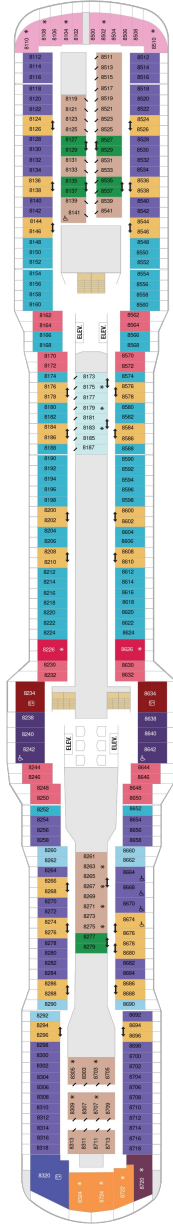

オーナーズスイート 50.2㎡+24.0㎡

OS

ツインベッド、シッティングエリア、窓、バスタブ、フラットテレビ、電話、クローゼット、ドライヤー、タオル・バスタオル、シャンプー、110/220V共有電源、バスローブ、リビングエリア、バルコニー、シャワー、化粧台、ミニバー、金庫、石鹸、室内温度調節、最大収容人数4名 ※スカイクラスのスイート特典が付きま。 コンシェルジュサービス/インターネット無料/乗船日の水のサービス/スイート専用ラウンジ・エリア利用/スイート専用ダイニング利用可/優先乗船・下船/船内レストラン・イベント優先予約/ワンランク上の客室アメニティ/客室にコーヒーマシーン

グランドスイート（2ベッドルーム） 50.4㎡+24.0㎡

GT

シッティングエリア、窓、バスタブ、フラットテレビ、電話、クローゼット、ドライヤー、タオル・バスタオル、シャンプー、110/220V共有電源、バスローブ、リビングエリア、バルコニー、シャワー、化粧台、ミニバー、金庫、石鹸、室内温度調節、最大収容人数8名 ※客室の写真、見取図は一例です。客室によりレイアウト、内装や、最大収容人数が異なる場合があります。 ※スカイクラスのスイート特典が付きま。 コンシェルジュサービス/インターネット無料/乗船日の水のサービス/スイート専用ラウンジ・エリア利用/スイート専用ダイニング利用可/優先乗船・下船/船内レストラン・イベント優先予約/ワンランク上の客室アメニティ/客室にコーヒーマシーン

グランドスイート 36.0㎡+10.1㎡

GS

ツインベッド、シッティングエリア、窓、バスタブ、フラットテレビ、電話、クローゼット、ドライヤー、タオル・バスタオル、シャンプー、110/220V共有電源、バスローブ、バルコニー、シャワー、化粧台、ミニバー、金庫、石鹸、室内温度調節、最大収容人数4名 ※スカイクラスのスイート特典が付きま。 コンシェルジュサービス/インターネット無料/乗船日の水のサービス/スイート専用ラウンジ・エリア利用/スイート専用ダイニング利用可/優先乗船・下船/船内レストラン・イベント優先予約/ワンランク上の客室アメニティ/客室にコーヒーマシーン

デッキ7F

デッキ8F

船首

J1	J3	J4	1C	2C	1D
2D	3D	4D	5D	1E	2E
2F					

GS	J4	1C	4C	CB	1D
2D	3D	4D	5D	1E	2E
2F CI 3V 4V					

RL	OL	GL	GT	GS	J4
2C	4C	CB	2D	4D	3M
4M CI 1V 2V 3V 4V					

船尾

△ 3名用客室