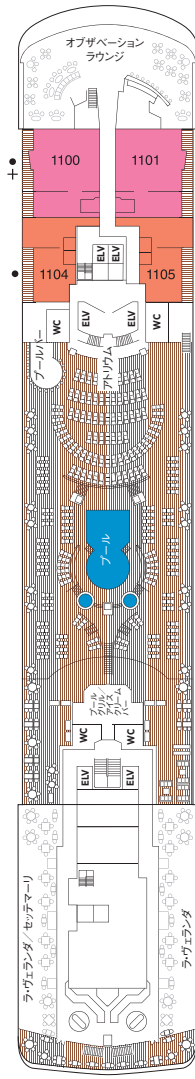

Seven Seas Voyager[®] デッキプラン

デッキ 4

デッキ 5

デッキ 6

デッキ 7

- | | |
|---------------|-----------------|
| MS マスタースイート | C ベントハウススイート |
| GS グランドスイート | D コンシェルジュスイート |
| VN ボイジャースイート | E コンシェルジュスイート |
| SS セブンシーズスイート | F デラックスベランダスイート |
| A ベントハウススイート | G デラックスベランダスイート |
| B ベントハウススイート | H デラックスベランダスイート |

全長.....204m
 船幅.....28.6m
 喫水.....7m
 客室.....350室
 乗員.....700名
 オフィサー.....ヨーロッパ人
 船員.....447名(多国籍)
 ゲストデッキ.....9
 総トン数.....42,363トン
 巡航速度.....20ノット
 船籍.....パナマ諸島

デッキ 8

デッキ 9

デッキ 10

デッキ 11

デッキ 12

- + 最大6名まで利用可能な2ベッドルームスイート
- コンバーチブルソファベッド
- ♿ 車椅子で利用可能な761号室、762号室、859号室、860号室にはバスタブの代わりにシャワールームを設置
- コネクティングスイート

ほぼすべての客室に1台まで折りたたみ式移動ベッドを追加できます。ご予約の際にお尋ねください。
 全客室にシャワーつきバスタブとシャワールームを設置しています。