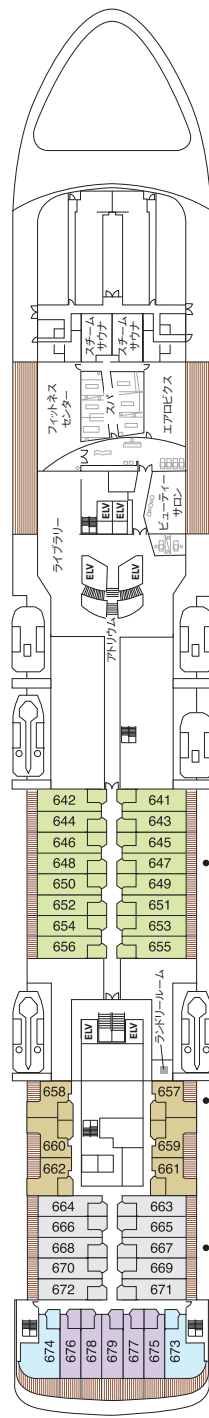

Seven Seas Voyager[®] デッキプラン

デッキ 4

デッキ 5

デッキ 6

デッキ 7

- | | |
|---------------|-----------------|
| MS マスタースイート | C ベントハウススイート |
| GS グランドスイート | D コンシェルジュスイート |
| VN ボイジャースイート | E コンシェルジュスイート |
| SS セブンシーズスイート | F デラックスベランダスイート |
| A ベントハウススイート | G デラックスベランダスイート |
| B ベントハウススイート | H デラックスベランダスイート |

全長.....204m
 船幅.....28.6m
 喫水.....7m
 客室.....350室
 乗員.....700名
 オフィサー.....ヨーロッパ人
 船員.....447名(多国籍)
 ゲストデッキ.....9
 総トン数.....42,363トン
 巡航速度.....20ノット
 船籍.....パナマ諸島

デッキ 8

デッキ 9

デッキ 10

デッキ 11

デッキ 12

- + 最大6名まで利用可能な2ベッドルームスイート
- コンバーチブルソファベッド
- ♿ 車椅子で利用可能な761号室、762号室、859号室、860号室にはバスタブの代わりにシャワールームを設置
- コネクティングスイート

ほぼすべての客室に1台まで折りたたみ式移動ベッドを追加できます。ご予約の際にお尋ねください。
 全客室にシャワーつきバスタブとシャワールームを設置しています。