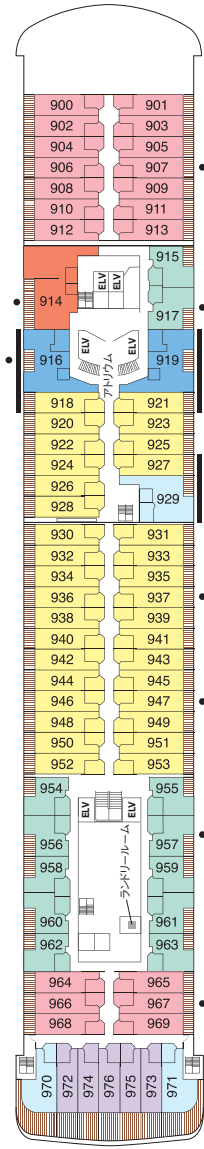

Seven Seas Voyager[®] デッキプラン

デッキ 4

デッキ 5

デッキ 6

デッキ 7

- | | |
|---------------|-----------------|
| MS マスタースイート | C ベントハウススイート |
| GS グランドスイート | D コンシェルジュスイート |
| VN ボイジャースイート | E コンシェルジュスイート |
| SS セブンシーズスイート | F デラックスベランダスイート |
| A ベントハウススイート | G デラックスベランダスイート |
| B ベントハウススイート | H デラックスベランダスイート |

全長.....204m
 船幅.....28.6m
 喫水.....7m
 客室.....350室
 乗員.....700名
 オフィサー.....ヨーロッパ人
 船員.....447名(多国籍)
 ゲストデッキ.....9
 総トン数.....42,363トン
 巡航速度.....20ノット
 船籍.....パナマ諸島

デッキ 8

デッキ 9

デッキ 10

デッキ 11

デッキ 12

- + 最大6名まで利用可能な2ベッドルームスイート
- コンバーチブルソファベッド
- ♿ 車椅子で利用可能な761号室、762号室、859号室、860号室にはバスタブの代わりにシャワールームを設置
- コネクティングスイート

ほぼすべての客室に1台まで折りたたみ式移動ベッドを追加できます。ご予約の際にお尋ねください。
 全客室にシャワーつきバスタブとシャワールームを設置しています。