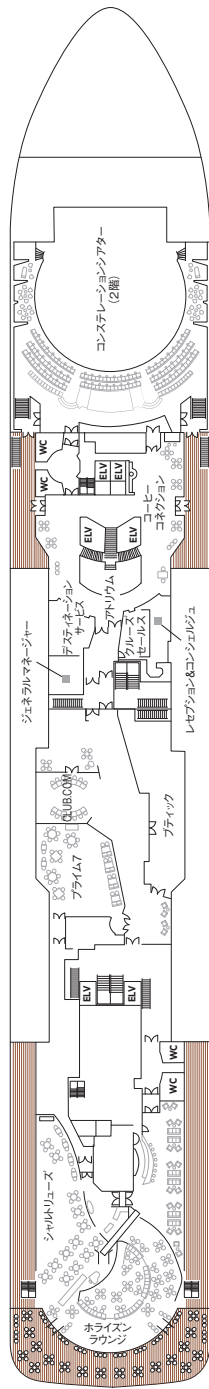

Seven Seas Voyager[®] デッキプラン

デッキ 4

デッキ 5

デッキ 6

デッキ 7

- | | |
|---------------|-----------------|
| MS マスタースイート | C ベントハウススイート |
| GS グランドスイート | D コンシェルジュスイート |
| VN ボイジャースイート | E コンシェルジュスイート |
| SS セブンシーズスイート | F デラックスベランダスイート |
| A ベントハウススイート | G デラックスベランダスイート |
| B ベントハウススイート | H デラックスベランダスイート |

全長.....204m
 船幅.....28.6m
 喫水.....7m
 客室.....350室
 乗員.....700名
 オフィサー.....ヨーロッパ人
 船員.....447名(多国籍)
 ゲストデッキ.....9
 総トン数.....42,363トン
 巡航速度.....20ノット
 船籍.....パナマ諸島

デッキ 8

デッキ 9

デッキ 10

デッキ 11

デッキ 12

- + 最大6名まで利用可能な2ベッドルームスイート
- コンバーチブルソファベッド
- ♿ 車椅子で利用可能な761号室、762号室、859号室、860号室にはバスタブの代わりにシャワールームを設置
- コネクティングスイート

ほぼすべての客室に1台まで折りたたみ式移動ベッドを追加できます。ご予約の際にお尋ねください。
 全客室にシャワーつきバスタブとシャワールームを設置しています。