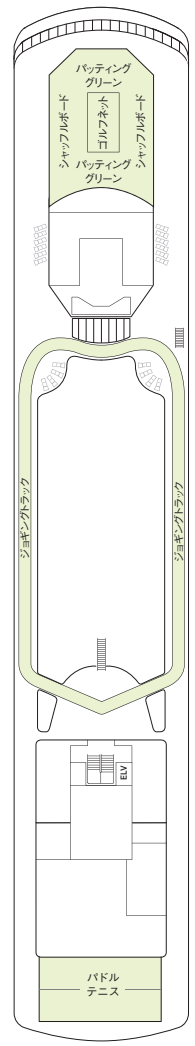

Seven Seas Voyager[®] デッキプラン

デッキ 4

デッキ 5

デッキ 6

デッキ 7

- | | |
|---------------|-----------------|
| MS マスタースイート | C ベントハウススイート |
| GS グランドスイート | D コンシェルジュスイート |
| VN ボイジャースイート | E コンシェルジュスイート |
| SS セブンシーズスイート | F デラックスベランダスイート |
| A ベントハウススイート | G デラックスベランダスイート |
| B ベントハウススイート | H デラックスベランダスイート |

全長.....204m
 船幅.....28.6m
 喫水.....7m
 客室.....350室
 乗員.....700名
 オフィサー.....ヨーロッパ人
 船員.....447名(多国籍)
 ゲストデッキ.....9
 総トン数.....42,363トン
 巡航速度.....20ノット
 船籍.....パナマ諸島

デッキ 8

デッキ 9

デッキ 10

デッキ 11

デッキ 12

- + 最大6名まで利用可能な2ベッドルームスイート
- コンバーチブルソファベッド
- ♿ 車椅子で利用可能な761号室、762号室、859号室、860号室にはバスタブの代わりにシャワールームを設置
- コネクティングスイート

ほぼすべての客室に1台まで折りたたみ式移動ベッドを追加できます。ご予約の際にお尋ねください。
 全客室にシャワーつきバスタブとシャワールームを設置しています。