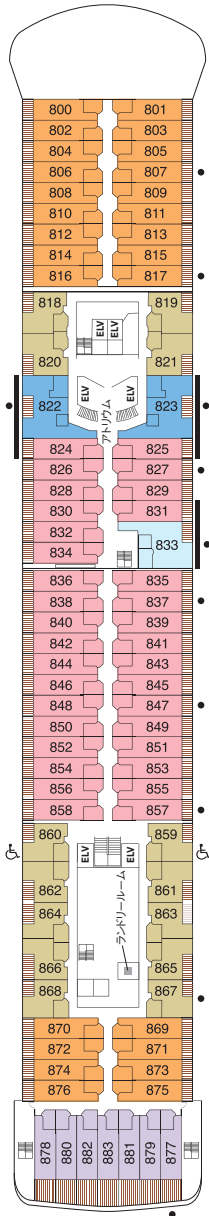

Seven Seas Voyager[®] デッキプラン

デッキ 4

デッキ 5

デッキ 6

デッキ 7

- | | |
|---------------|-----------------|
| MS マスタースイート | C ベントハウススイート |
| GS グランドスイート | D コンシェルジュスイート |
| VN ボイジャースイート | E コンシェルジュスイート |
| SS セブンシーズスイート | F デラックスベランダスイート |
| A ベントハウススイート | G デラックスベランダスイート |
| B ベントハウススイート | H デラックスベランダスイート |

全長.....204m
 船幅.....28.6m
 喫水.....7m
 客室.....350室
 乗員.....700名
 オフィサー.....ヨーロッパ人
 船員.....447名(多国籍)
 ゲストデッキ.....9
 総トン数.....42,363トン
 巡航速度.....20ノット
 船籍.....パナマ諸島

デッキ 8

デッキ 9

デッキ 10

デッキ 11

デッキ 12

- + 最大6名まで利用可能な2ベッドルームスイート
- コンバーチブルソファベッド
- ♿ 車椅子で利用可能な761号室、762号室、859号室、860号室にはバスタブの代わりにシャワールームを設置
- コネクティングスイート

ほぼすべての客室に1台まで折りたたみ式移動ベッドを追加できます。ご予約の際にお尋ねください。
 全客室にシャワーつきバスタブとシャワールームを設置しています。