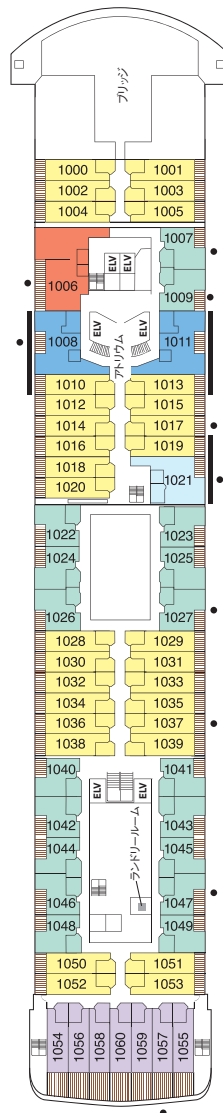

Seven Seas Voyager[®] デッキプラン

デッキ 4

デッキ 5

デッキ 6

デッキ 7

- | | |
|---------------|-----------------|
| MS マスタースイート | C ベントハウススイート |
| GS グランドスイート | D コンシェルジュスイート |
| VN ボイジャースイート | E コンシェルジュスイート |
| SS セブンシーズスイート | F デラックスベランダスイート |
| A ベントハウススイート | G デラックスベランダスイート |
| B ベントハウススイート | H デラックスベランダスイート |

全長.....204m
 船幅.....28.6m
 喫水.....7m
 客室.....350室
 乗員.....700名
 オフィサー.....ヨーロッパ人
 船員.....447名(多国籍)
 ゲストデッキ.....9
 総トン数.....42,363トン
 巡航速度.....20ノット
 船籍.....パナマ諸島

デッキ 8

デッキ 9

デッキ 10

デッキ 11

デッキ 12

- + 最大6名まで利用可能な2ベッドルームスイート
- コンバーチブルソファベッド
- ♿ 車椅子で利用可能な761号室、762号室、859号室、860号室にはバスタブの代わりにシャワールームを設置
- コネクティングスイート

ほぼすべての客室に1台まで折りたたみ式移動ベッドを追加できます。ご予約の際にお尋ねください。
 全客室にシャワーつきバスタブとシャワールームを設置しています。