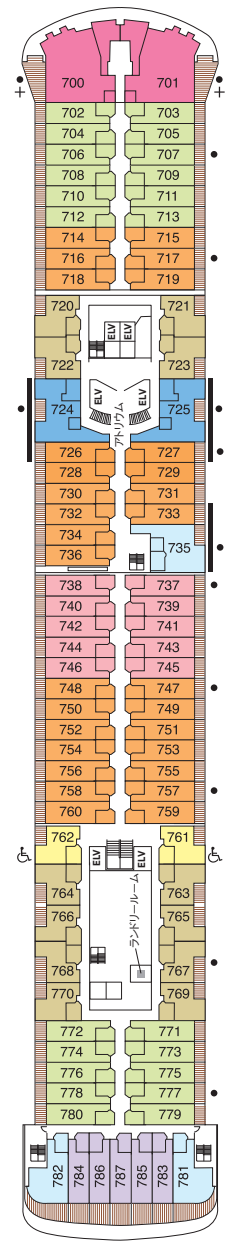

Seven Seas Voyager[®] デッキプラン

デッキ 4

デッキ 5

デッキ 6

デッキ 7

- | | |
|---------------|-----------------|
| MS マスタースイート | C ベントハウススイート |
| GS グランドスイート | D コンシェルジュスイート |
| VN ボイジャースイート | E コンシェルジュスイート |
| SS セブンシーズスイート | F デラックスベランダスイート |
| A ベントハウススイート | G デラックスベランダスイート |
| B ベントハウススイート | H デラックスベランダスイート |

全長.....204m
 船幅.....28.6m
 喫水.....7m
 客室.....350室
 乗員.....700名
 オフィサー.....ヨーロッパ人
 船員.....447名(多国籍)
 ゲストデッキ.....9
 総トン数.....42,363トン
 巡航速度.....20ノット
 船籍.....パナマ諸島

デッキ 8

デッキ 9

デッキ 10

デッキ 11

デッキ 12

- + 最大6名まで利用可能な2ベッドルームスイート
- コンバーチブルソファベッド
- ♿ 車椅子で利用可能な761号室、762号室、859号室、860号室にはバスタブの代わりにシャワールームを設置
- コネクティングスイート

ほぼすべての客室に1台まで折りたたみ式移動ベッドを追加できます。ご予約の際にお尋ねください。
 全客室にシャワーつきバスタブとシャワールームを設置しています。