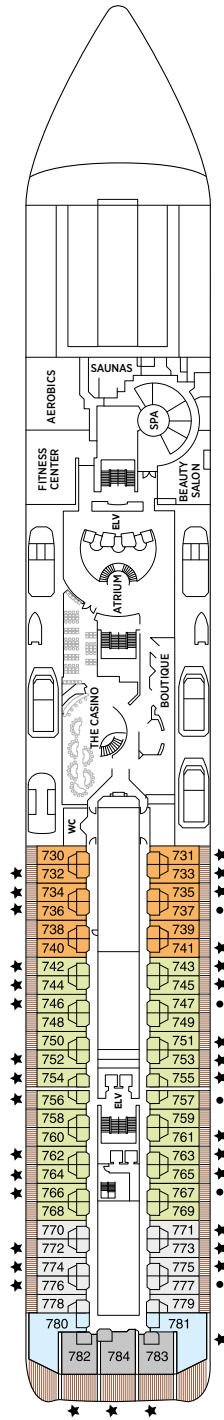

# Seven Seas Mariner® DECK PLANS

- |  |   |
|--|---|
| <span style="display:inline-block; width:15px; height:15px; background-color:#e91e63; border:1px solid black;"></span> MS MASTER SUITE       | <span style="display:inline-block; width:15px; height:15px; background-color:#9c27b0; border:1px solid black;"></span> C PENTHOUSE SUITE      |
| <span style="display:inline-block; width:15px; height:15px; background-color:#00bcd4; border:1px solid black;"></span> GS GRAND SUITE        | <span style="display:inline-block; width:15px; height:15px; background-color:#fff176; border:1px solid black;"></span> D CONCIERGE SUITE      |
| <span style="display:inline-block; width:15px; height:15px; background-color:#ff9800; border:1px solid black;"></span> MN MARINER SUITE      | <span style="display:inline-block; width:15px; height:15px; background-color:#f06292; border:1px solid black;"></span> E CONCIERGE SUITE      |
| <span style="display:inline-block; width:15px; height:15px; background-color:#bbdefb; border:1px solid black;"></span> SS SEVEN SEAS SUITE   | <span style="display:inline-block; width:15px; height:15px; background-color:#ff9800; border:1px solid black;"></span> F DELUXE VERANDA SUITE |
| <span style="display:inline-block; width:15px; height:15px; background-color:#bdbdbd; border:1px solid black;"></span> HS HORIZON VIEW SUITE | <span style="display:inline-block; width:15px; height:15px; background-color:#c8e6c9; border:1px solid black;"></span> G DELUXE VERANDA SUITE |
| <span style="display:inline-block; width:15px; height:15px; background-color:#e0f2f1; border:1px solid black;"></span> A PENTHOUSE SUITE     | <span style="display:inline-block; width:15px; height:15px; background-color:#e0e0e0; border:1px solid black;"></span> H DELUXE VERANDA SUITE |
| <span style="display:inline-block; width:15px; height:15px; background-color:#d7ccc8; border:1px solid black;"></span> B PENTHOUSE SUITE     |   |